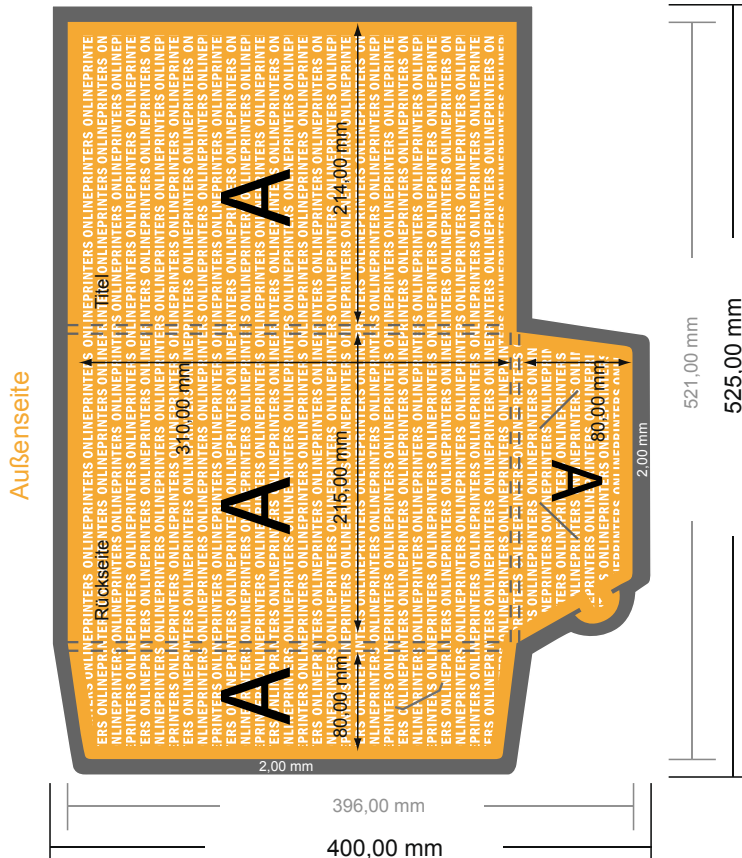

Mappen mit Visitenkartenschlitz

DIN-A4 • Hochformat

#42

Formatansicht um 90 Grad gedreht.

ACHTUNG

Bitte entfernen Sie die Stanzkontur aus der Downloadvorlage, bevor Sie ihre Druckdaten generieren.

Bitte verdeutlichen Sie uns den Stand der

Stanzkontur anhand einer zweiten Datei (Ansichtsdatei).

- Datenformat:
52,50 x 40,00 cm
- Endformat (offen):
52,10 x 39,60 cm
- Endformat (geschlossen):
21,50 x 31,00 cm
- Füllhöhe:
6,00 mm
- Sicherheitsabstand
4 mm: Abstand der Texte/
Informationen zum Rand des
Endformats, dies verhindert
unerwünschten Anschnitt.

- Datenformat:
52,50 x 40,00 cm
- Endformat (offen):
52,10 x 39,60 cm
- Endformat (geschlossen):
21,50 x 31,00 cm
- Füllhöhe:
6,00 mm
- Sicherheitsabstand
4 mm: Abstand der Texte/ Informationen zum Rand des Endformats, dies verhindert unerwünschten Anschnitt.