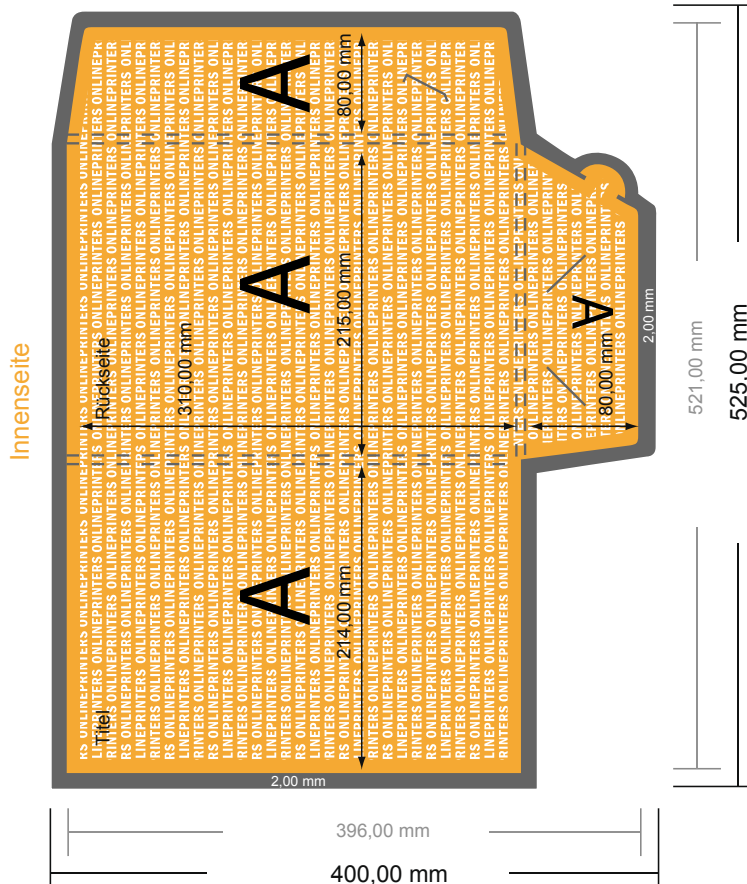

Stanzkontur anhand einer zweiten Datei (Ansichtsdatei).

- Datenformat:
52,50 x 40,00 cm
- Endformat (offen):
52,10 x 39,60 cm
- Endformat (geschlossen):
21,50 x 31,00 cm
- Füllhöhe:
6,00 mm
- Sicherheitsabstand
4 mm: Abstand der Texte/
Informationen zum Rand des
Endformats, dies verhindert
unerwünschten Anschnitt.

Bitte beachten Sie:

- Beschnittzugabe und Sicherheitsabstand wie angegeben anlegen.
- Hintergrundfarben, Bilder oder Grafiken bis an den Rand des Datenformates anlegen.
- Bei der Produktion können durch das Schneiden, Stanzen und Falzen Toleranzen auftreten.
- Diese Skizze ist nicht maßstabsgetreu.
- Druckdatenhinweise finden Sie unter dem Menüpunkt "Druckdaten" auf www.onlineprinters.de

Mappen mit Visitenkartenschlitz

DIN-A4 • Hochformat

#42

Formatansicht um 90 Grad gedreht.

ACHTUNG

Bitte entfernen Sie die Stanzkontur aus der Downloadvorlage, bevor Sie ihre Druckdaten generieren.

Bitte verdeutlichen Sie den Stand der Stanzkontur anhand einer zweiten Datei (Ansichtsdatei).

- Datenformat:
52,50 x 40,00 cm
- Endformat (offen):
52,10 x 39,60 cm
- Endformat (geschlossen):
21,50 x 31,00 cm
- Füllhöhe:
6,00 mm
- Sicherheitsabstand
4 mm: Abstand der Texte/ Informationen zum Rand des Endformats, dies verhindert unerwünschten Anschnitt.