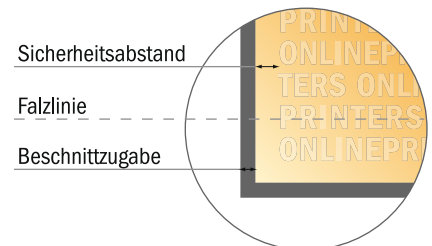

Mappen mit Kugelschreiberhalterung

DIN-A4 • Hochformat

#07

Formatansicht um 90 Grad gedreht.

ACHTUNG

Bitte entfernen Sie die Stanzkontur aus der Downloadvorlage, bevor Sie ihre Druckdaten generieren.

Bitte verdeutlichen Sie uns den Stand der Stanzkontur anhand einer zweiten Datei (Ansichtsdatei).

- Datenformat:
55,60 x 39,80 cm
- Endformat (geschlossen):
22,40 x 30,20 cm
- Füllhöhe:
12,00 mm
- Sicherheitsabstand
4 mm: Abstand der Texte/ Informationen zum Rand des Endformats, dies verhindert unerwünschten Anschnitt.