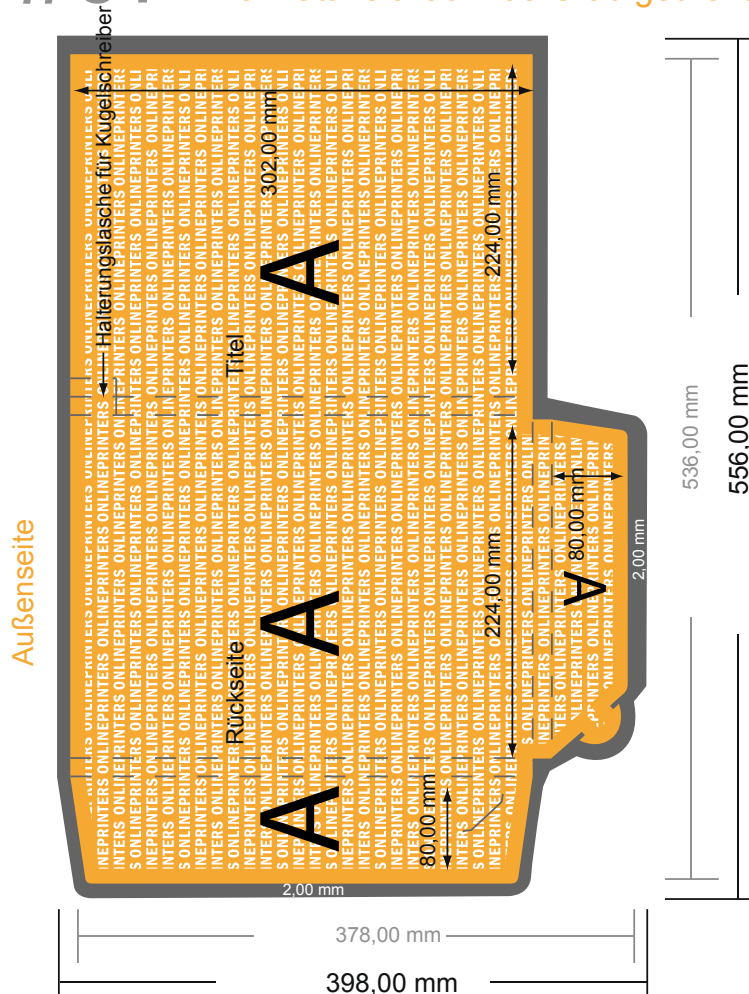

Mappen mit Kugelschreiberhalterung

DIN-A4 • Hochformat

#07

Formatansicht um 90 Grad gedreht.

ACHTUNG

Bitte entfernen Sie die Stanzkontur aus der Downloadvorlage, bevor Sie ihre Druckdaten generieren.

Bitte verdeutlichen Sie uns den Stand der Stanzkontur anhand einer zweiten Datei (Ansichtsdatei).

- Datenformat:
55,60 x 39,80 cm
- Endformat (geschlossen):
22,40 x 30,20 cm
- Füllhöhe:
12,00 mm
- Sicherheitsabstand
4 mm: Abstand der Texte/ Informationen zum Rand des Endformats, dies verhindert unerwünschten Anschnitt.

Bitte beachten Sie:

- Beschnittzugabe und Sicherheitsabstand wie angegeben anlegen.
- Hintergrundfarben, Bilder oder Grafiken bis an den Rand des Datenformates anlegen.
- Bei der Produktion können durch das Schneiden, Stanzen und Falzen Toleranzen auftreten.
- Diese Skizze ist nicht maßstabsgetreu.
- Druckdatenhinweise finden Sie unter dem Menüpunkt "Druckdaten" auf www.onlineprinters.de