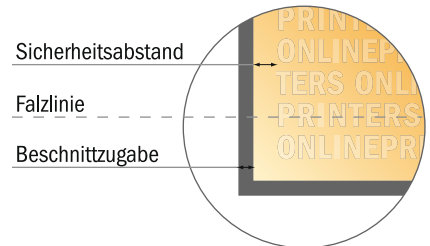

Mappen mit Kugelschreiberhalterung

DIN-A4 • Hochformat

#08

Formatansicht um 90 Grad gedreht.

- **Datenformat:**
53,60 x 45,00 cm
- **Endformat (geschlossen):**
22,40 x 30,20 cm
- **Füllhöhe:**
12,00 mm
- **Sicherheitsabstand**
4 mm: Abstand der Texte/ Informationen zum Rand des Endformats, dies verhindert unerwünschten Anschnitt.