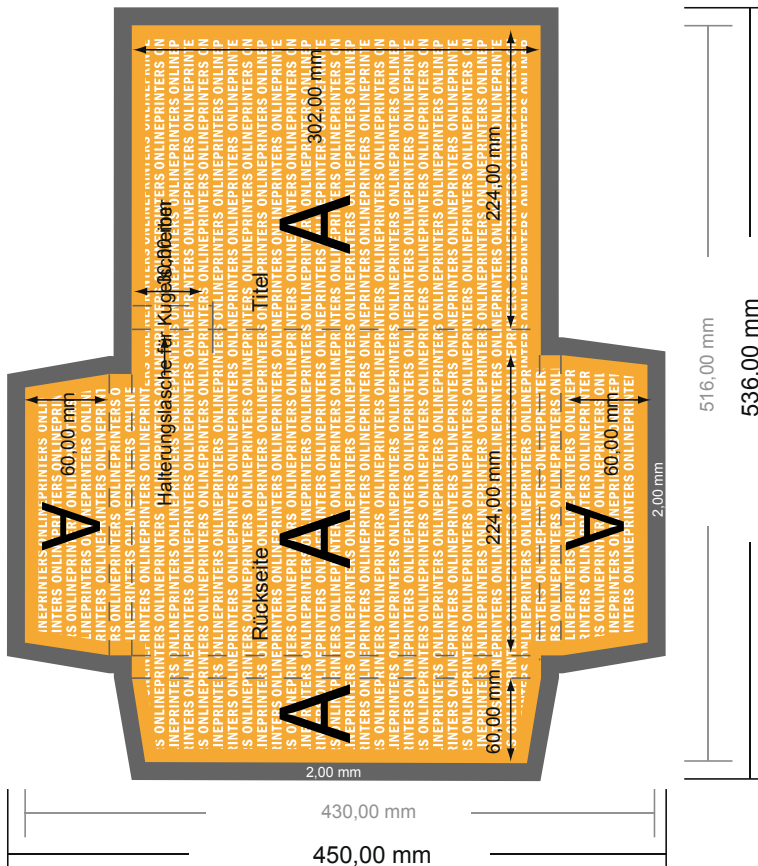

Mappen mit Kugelschreiberhalterung

DIN-A4 • Hochformat

#08

Formatansicht um 90 Grad gedreht.

- **Datenformat:**
53,60 x 45,00 cm
- **Endformat (geschlossen):**
22,40 x 30,20 cm
- **Füllhöhe:**
12,00 mm
- **Sicherheitsabstand**
4 mm: Abstand der Texte/ Informationen zum Rand des Endformats, dies verhindert unerwünschten Anschnitt.

Bitte beachten Sie:

- Beschnittzugabe und Sicherheitsabstand wie angegeben anlegen.
- Hintergrundfarben, Bilder oder Grafiken bis an den Rand des Datenformates anlegen.
- Bei der Produktion können durch das Schneiden, Stanzen und Falzen Toleranzen auftreten.
- Diese Skizze ist nicht maßstabsgetreu.
- Druckdatenhinweise finden Sie unter dem Menüpunkt "Druckdaten" auf www.onlineprinters.de