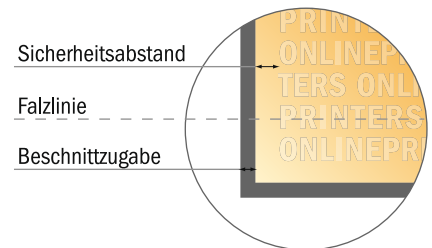

## Mappen mit Kugelschreiberhalterung

DIN-A4 • Hochformat

#08 Formatansicht um 90 Grad gedreht.

- Datenformat:  
53,60 x 45,00 cm
- Endformat (geschlossen):  
22,40 x 30,20 cm
- Füllhöhe:  
12,00 mm
- Sicherheitsabstand  
4 mm: Abstand der Texte/ Informationen zum Rand des Endformats, dies verhindert unerwünschten Anschnitt.