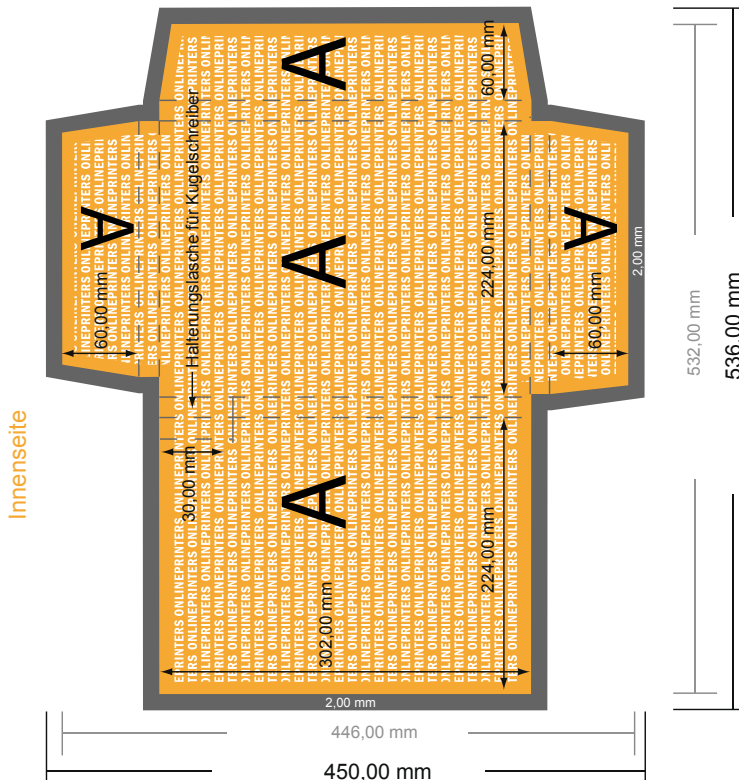

- Datenformat:  
53,60 x 45,00 cm
- Endformat (geschlossen):  
22,40 x 30,20 cm
- Füllhöhe:  
12,00 mm
- Sicherheitsabstand  
4 mm: Abstand der Texte/ Informationen zum Rand des Endformats, dies verhindert unerwünschten Anschnitt.

### Bitte beachten Sie:

- Beschnittzugabe und Sicherheitsabstand wie angegeben anlegen.
- Hintergrundfarben, Bilder oder Grafiken bis an den Rand des Datenformates anlegen.
- Bei der Produktion können durch das Schneiden, Stanzen und Falzen Toleranzen auftreten.
- Diese Skizze ist nicht maßstabsgetreu.
- Druckdatenhinweise finden Sie unter dem Menüpunkt "Druckdaten" auf [www.onlineprinters.de](http://www.onlineprinters.de)

### #08

Formatansicht um 90 Grad gedreht.