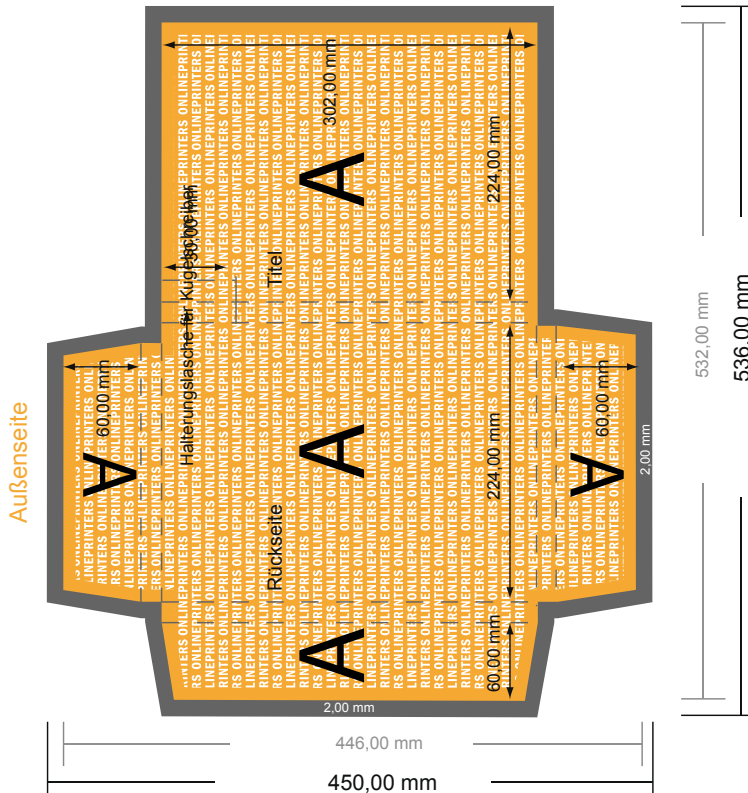

## Mappen mit Kugelschreiberhalterung

DIN-A4 • Hochformat

#08 Formatansicht um 90 Grad gedreht.

- Datenformat:  
53,60 x 45,00 cm
- Endformat (geschlossen):  
22,40 x 30,20 cm
- Füllhöhe:  
12,00 mm
- Sicherheitsabstand  
4 mm: Abstand der Texte/ Informationen zum Rand des Endformats, dies verhindert unerwünschten Anschnitt.

### #08

Formatansicht um 90 Grad gedreht.