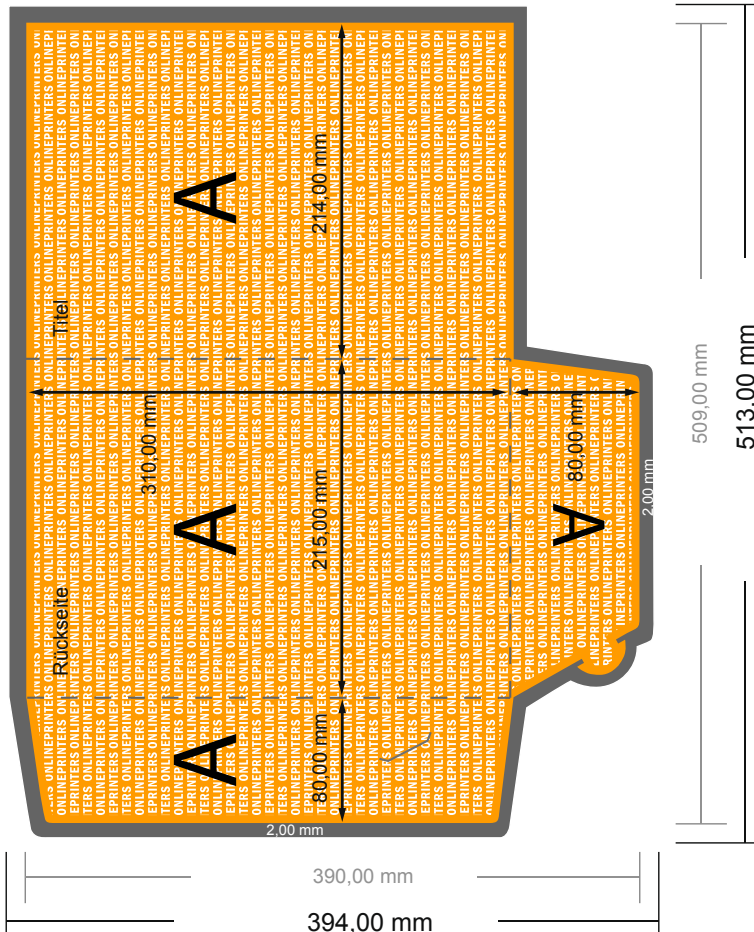

Mappen mit Laschen

DIN-A4 • Hochformat

#11 Formatansicht um 90 Grad gedreht.

ACHTUNG

Bitte entfernen Sie die Stanzkontur aus der Downloadvorlage, bevor Sie ihre Druckdaten generieren.

Bitte verdeutlichen Sie uns den Stand der Stanzkontur anhand einer zweiten Datei (Ansichtsdatei).

- **Datenformat:**
51,30 x 39,40 cm
- **Endformat (geschlossen):**
21,50 x 31,00 cm
- **Sicherheitsabstand**
4 mm: Abstand der Texte/ Informationen zum Rand des Endformats, dies verhindert unerwünschten Anschnitt.

Bitte beachten Sie:

- **Beschnittzugabe und Sicherheitsabstand** wie angegeben anlegen.
- **Hintergrundfarben, Bilder oder Grafiken** bis an den Rand des Datenformates anlegen.
- Bei der Produktion können durch das Schneiden, Stanzen und Falzen Toleranzen auftreten.
- Diese Skizze ist nicht maßstabsgetreu.
- Druckdatenhinweise finden Sie unter dem Menüpunkt "Druckdaten" auf www.onlineprinters.de