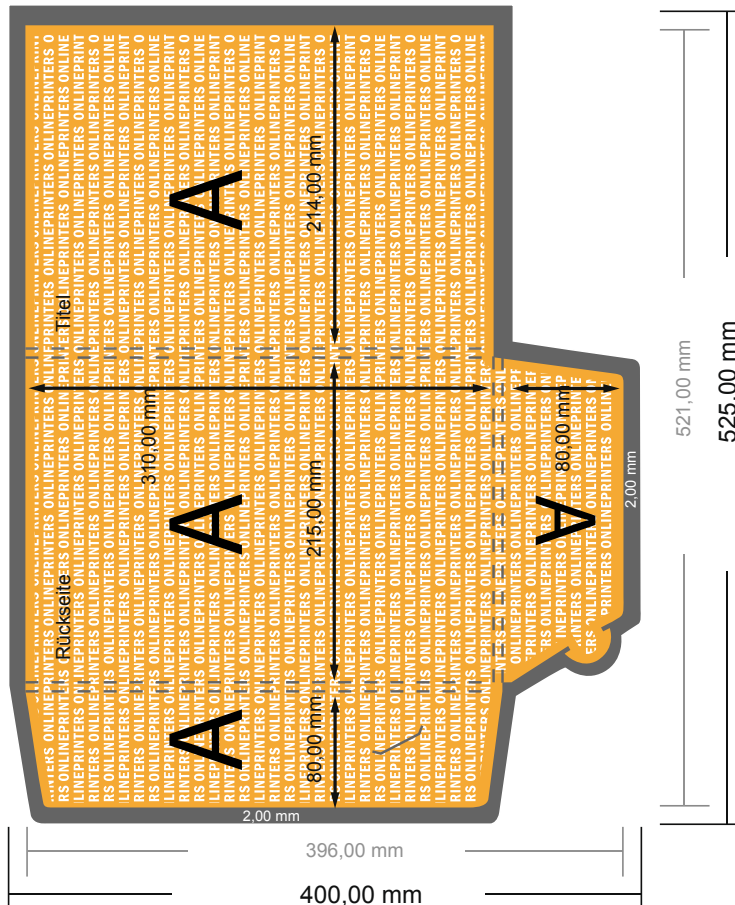

Mappen mit Laschen

DIN-A4 • Hochformat

#14 Formatansicht um 90 Grad gedreht.

- **Datenformat:**
52,50 x 40,00 cm
- **Endformat (geschlossen):**
21,50 x 31,00 cm
- **Füllhöhe:**
6,00 mm
- **Sicherheitsabstand**
4 mm: Abstand der Texte/ Informationen zum Rand des Endformats, dies verhindert unerwünschten Anschnitt.

Bitte beachten Sie:

- Beschnittzugabe und Sicherheitsabstand wie angegeben anlegen.
- Hintergrundfarben, Bilder oder Grafiken bis an den Rand des Datenformates anlegen.
- Bei der Produktion können durch das Schneiden, Stanzen und Falzen Toleranzen auftreten.
- Diese Skizze ist nicht maßstabsgetreu.
- Druckdatenhinweise finden Sie unter dem Menüpunkt "Druckdaten" auf www.onlineprinters.de