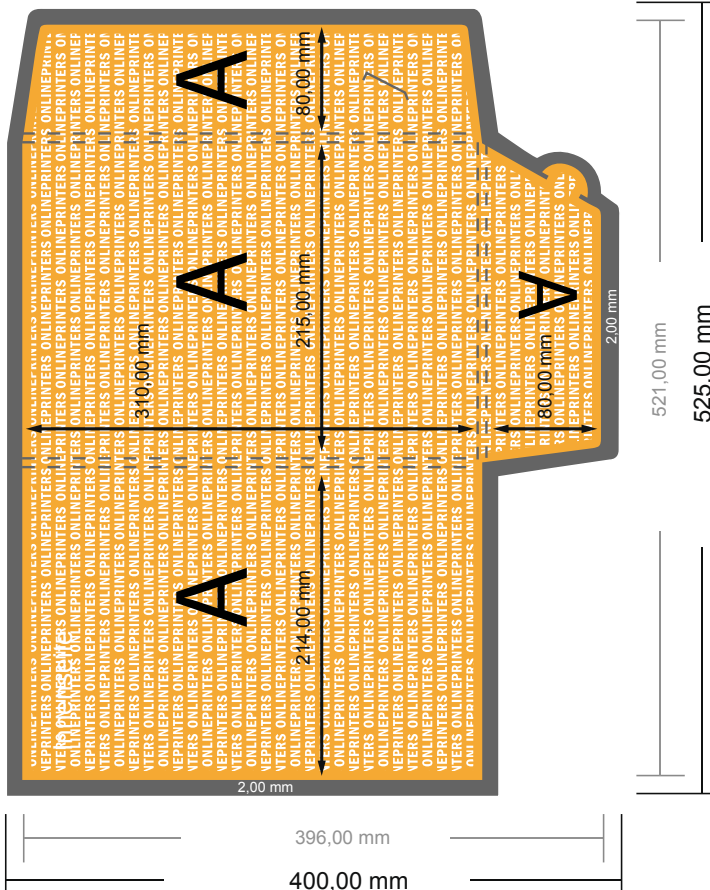

Mappen mit Laschen

DIN-A4 • Hochformat

#14 Formatansicht um 90 Grad gedreht.

- Datenformat:
52,50 x 40,00 cm
- Endformat (geschlossen):
21,50 x 31,00 cm
- Füllhöhe:
6,00 mm
- Sicherheitsabstand
4 mm: Abstand der Texte/
Informationen zum Rand des
Endformats, dies verhindert
unerwünschten Anschnitt.

Bitte beachten Sie:

- Beschnittzugabe und Sicherheitsabstand wie angegeben anlegen.
- Hintergrundfarben, Bilder oder Grafiken bis an den Rand des Datenformates anlegen.
- Bei der Produktion können durch das Schneiden, Stanzen und Falzen Toleranzen auftreten.
- Diese Skizze ist nicht maßstabsgetreu.
- Druckdatenhinweise finden Sie unter dem Menüpunkt "Druckdaten" auf www.onlineprinters.de

Mappen mit Laschen

DIN-A4 • Hochformat

#14 Formatansicht um 90 Grad gedreht.

- **Datenformat:**
52,50 x 40,00 cm
- **Endformat (geschlossen):**
21,50 x 31,00 cm
- **Füllhöhe:**
6,00 mm
- **Sicherheitsabstand**
4 mm: Abstand der Texte/ Informationen zum Rand des Endformats, dies verhindert unerwünschten Anschnitt.