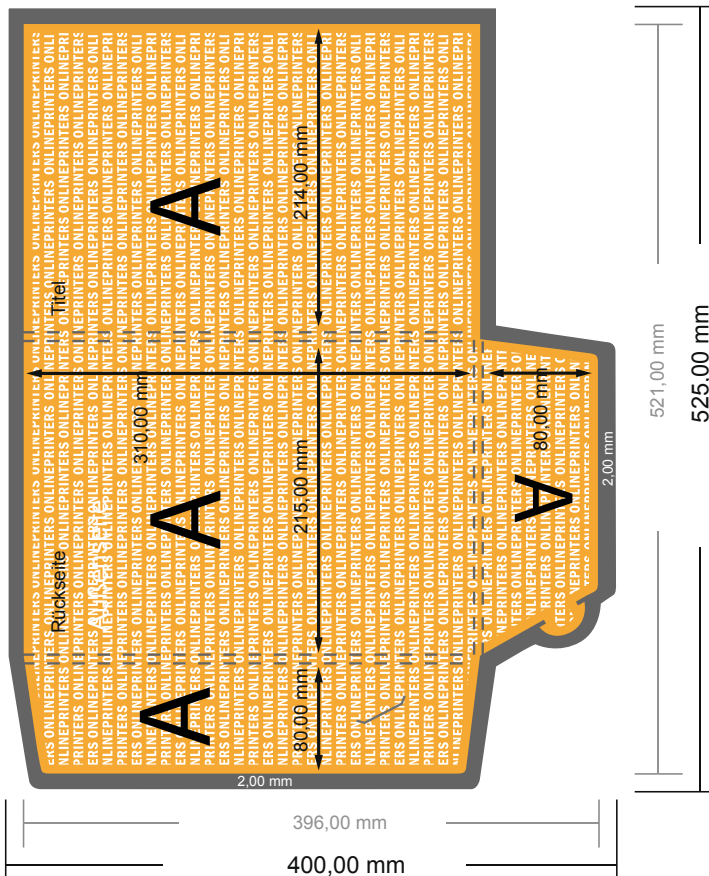

Mappen mit Laschen

DIN-A4 • Hochformat

#14 Formatansicht um 90 Grad gedreht.

- Datenformat:
52,50 x 40,00 cm
- Endformat (geschlossen):
21,50 x 31,00 cm
- Füllhöhe:
6,00 mm
- Sicherheitsabstand
4 mm: Abstand der Texte/
Informationen zum Rand des
Endformats, dies verhindert
unerwünschten Anschnitt.

Bitte beachten Sie:

- Beschnittzugabe und Sicherheitsabstand wie angegeben anlegen.
- Hintergrundfarben, Bilder oder Grafiken bis an den Rand des Datenformates anlegen.
- Bei der Produktion können durch das Schneiden, Stanzen und Falzen Toleranzen auftreten.
- Diese Skizze ist nicht maßstabsgetreu.
- Druckdatenhinweise finden Sie unter dem Menüpunkt "Druckdaten" auf www.onlineprinters.de

Mappen mit Laschen

DIN-A4 • Hochformat

#14 Formatansicht um 90 Grad gedreht.

- **Datenformat:**
52,50 x 40,00 cm
- **Endformat (geschlossen):**
21,50 x 31,00 cm
- **Füllhöhe:**
6,00 mm
- **Sicherheitsabstand**
4 mm: Abstand der Texte/ Informationen zum Rand des Endformats, dies verhindert unerwünschten Anschnitt.