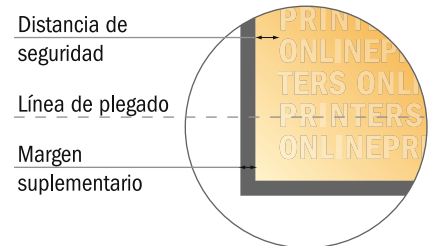

- Formato de datos:
31,60 x 23,60 cm
- Formato final (cerrado):
11,00 x 16,00 cm
- Altura de llenado:
6,00 mm
- Distancia de seguridad
4 mm: distancia de los textos/
información hasta el borde del
formato final. Esto evita el corte
indeseado.

Por favor, ten en cuenta que:

- Has de aplicar el margen suplementario y la distancia de seguridad según lo indicado.
- Los colores del fondo, las imágenes o las gráficas se han de aplicar hasta el borde del formato de datos.
- Durante la producción se pueden producir tolerancias por el corte, el troquelado y el plegado.
- Este boceto no es a escala.
- Encontrarás las indicaciones sobre los datos de impresión en la pestaña "Datos de impresión" en www.onlineprinters.es

Carpetas con solapa de cierre

A6 • Formato vertical

#40 Vista de formato girada 90 grados.

- Formato de datos:
31,60 x 23,60 cm
- Formato final (cerrado):
11,00 x 16,00 cm
- Altura de llenado:
6,00 mm
- Distancia de seguridad
4 mm: distancia de los textos/
información hasta el borde del
formato final. Esto evita el corte
indeseado.