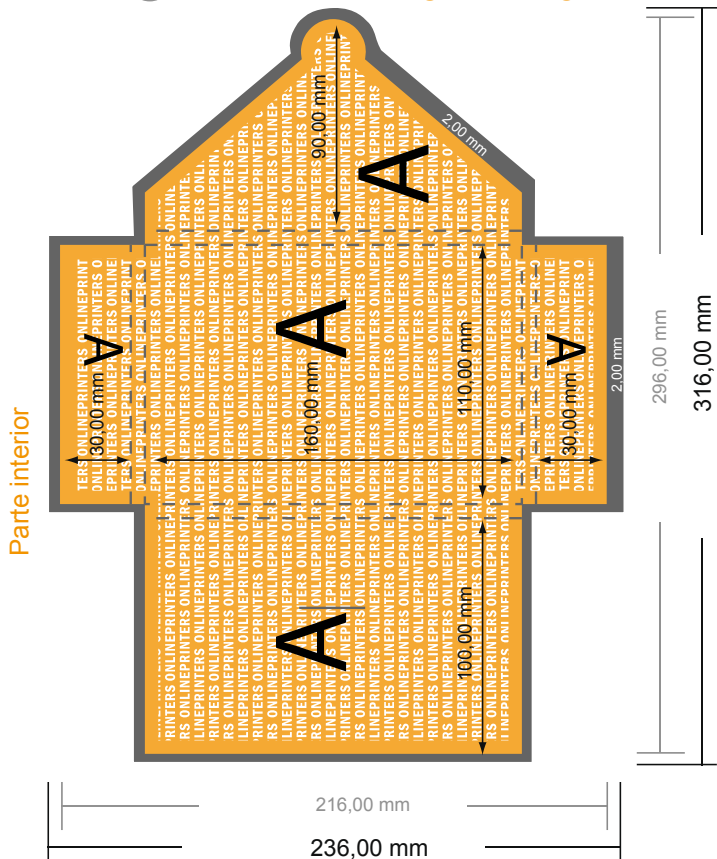

Carpetas con solapa de cierre

A6 • Formato vertical

#40 Vista de formato girada 90 grados.

ATENCIÓN

Por favor, elimina el contorno de troquelado de la plantilla de descarga antes de generar tus datos de impresión. Acláranos el posicionamiento del contorno de troquelado en un segundo archivo (archivo de vista previa).

- Formato de datos:
31,60 x 23,60 cm
- Formato final (cerrado):
11,00 x 16,00 cm
- Altura de llenado:
6,00 mm
- Distancia de seguridad
4 mm: distancia de los textos/
información hasta el borde del
formato final. Esto evita el corte
indeseado.

Por favor, ten en cuenta que:

- Has de aplicar el margen suplementario y la distancia de seguridad según lo indicado.
- Los colores del fondo, las imágenes o las gráficas se han de aplicar hasta el borde del formato de datos.
- Durante la producción se pueden producir tolerancias por el corte, el troquelado y el plegado.
- Este boceto no es a escala.
- Encontrarás las indicaciones sobre los datos de impresión en la pestaña "Datos de impresión" en www.onlineprinters.es

Carpetas con solapa de cierre

A6 • Formato vertical

#40 Vista de formato girada 90 grados.

- Formato de datos:
31,60 x 23,60 cm
- Formato final (cerrado):
11,00 x 16,00 cm
- Altura de llenado:
6,00 mm
- Distancia de seguridad
4 mm: distancia de los textos/
información hasta el borde del
formato final. Esto evita el corte
indeseado.