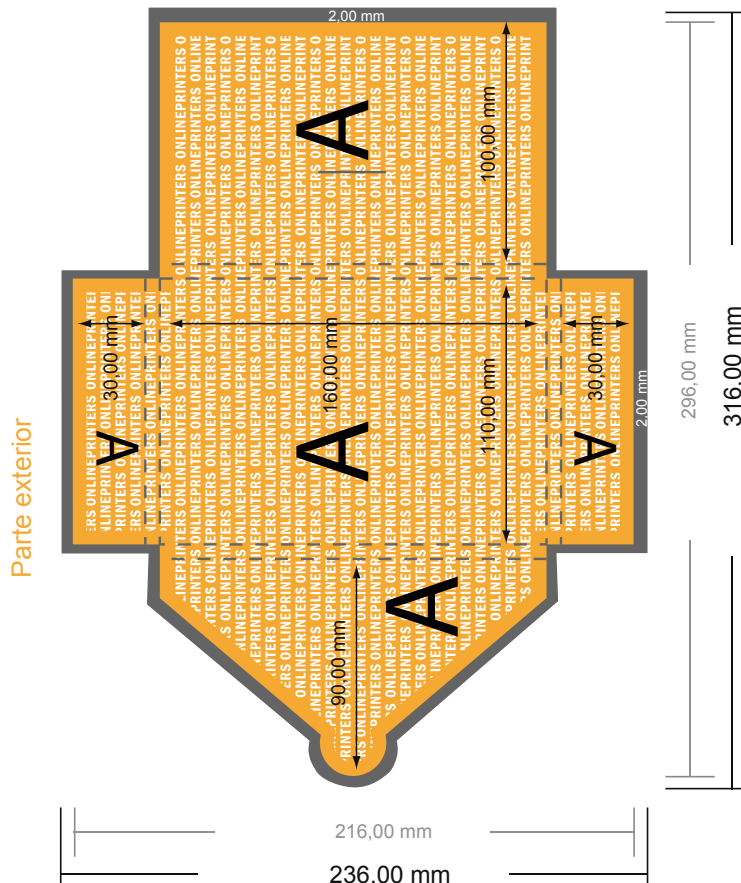

Carpetas con solapa de cierre

A6 • Formato vertical

#40 Vista de formato girada 90 grados.

ATENCIÓN

Por favor, elimina el contorno de troquelado de la plantilla de descarga antes de generar tus datos de impresión. Acláranos el posicionamiento del contorno de troquelado en un segundo archivo (archivo de vista previa).

- Formato de datos:
31,60 x 23,60 cm
- Formato final (cerrado):
11,00 x 16,00 cm
- Altura de llenado:
6,00 mm
- Distancia de seguridad
4 mm: distancia de los textos/
información hasta el borde del
formato final. Esto evita el corte
indeseado.

Por favor, ten en cuenta que:

- Has de aplicar el margen suplementario y la distancia de seguridad según lo indicado.
- Los colores del fondo, las imágenes o las gráficas se han de aplicar hasta el borde del formato de datos.
- Durante la producción se pueden producir tolerancias por el corte, el troquelado y el plegado.
- Este boceto no es a escala.
- Encontrarás las indicaciones sobre los datos de impresión en la pestaña "Datos de impresión" en www.onlineprinters.es

Carpetas con solapa de cierre

A6 • Formato vertical

#40 Vista de formato girada 90 grados.

- Formato de datos:
31,60 x 23,60 cm
- Formato final (cerrado):
11,00 x 16,00 cm
- Altura de llenado:
6,00 mm
- Distancia de seguridad
4 mm: distancia de los textos/
información hasta el borde del
formato final. Esto evita el corte
indeseado.