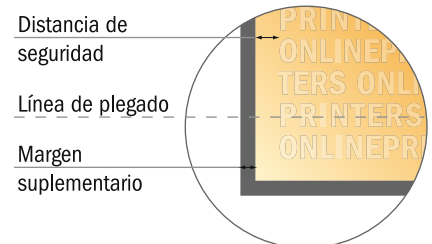

Carpetas con solapa de cierre

A6 • Formato vertical

#40 Vista de formato girada 90 grados.

ATENCIÓN

Por favor, elimina el contorno de troquelado de la plantilla de descarga antes de generar tus datos de impresión. Acláranos el posicionamiento del contorno de troquelado en un segundo archivo (archivo de vista previa).

- Formato de datos:
31,60 x 23,60 cm
- Formato final (cerrado):
11,00 x 16,00 cm
- Altura de llenado:
6,00 mm
- Distancia de seguridad
4 mm: distancia de los textos/
información hasta el borde del
formato final. Esto evita el corte
indeseado.

Por favor, ten en cuenta que:

- Has de aplicar el margen suplementario y la distancia de seguridad según lo indicado.
- Los colores del fondo, las imágenes o las gráficas se han de aplicar hasta el borde del formato de datos.
- Durante la producción se pueden producir tolerancias por el corte, el troquelado y el plegado.
- Este boceto no es a escala.
- Encontrarás las indicaciones sobre los datos de impresión en la pestaña "Datos de impresión" en www.onlineprinters.es

Carpetas con solapa de cierre

A6 • Formato vertical

#40 Vista de formato girada 90 grados.

- Formato de datos:
31,60 x 23,60 cm
- Formato final (cerrado):
11,00 x 16,00 cm
- Altura de llenado:
6,00 mm
- Distancia de seguridad
4 mm: distancia de los textos/
información hasta el borde del
formato final. Esto evita el corte
indeseado.