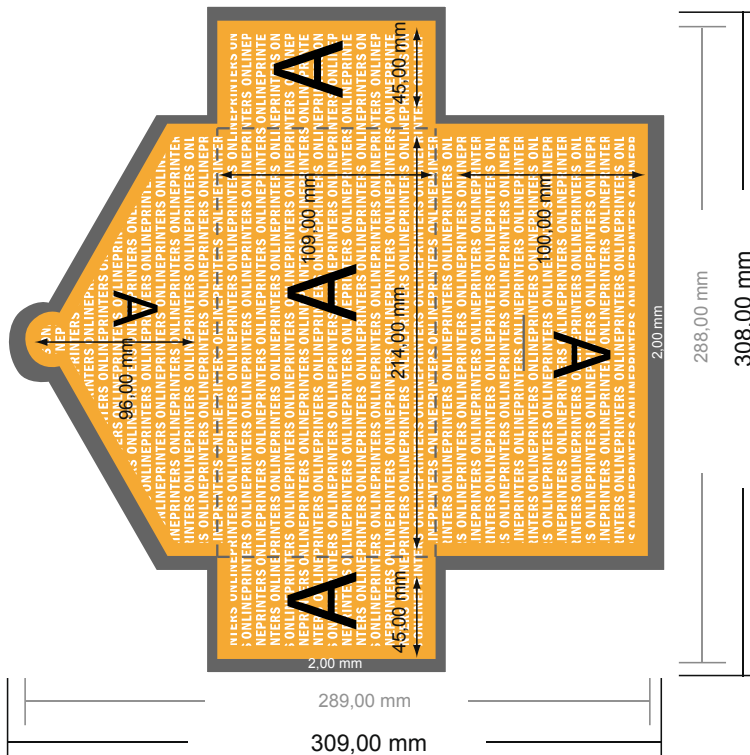

Mappen mit Verschlusslasche

DIN-Lang • Querformat

#51 Formatansicht um 90 Grad gedreht.

- Datenformat:
30,80 x 30,90 cm
- Endformat (geschlossen):
21,40 x 10,90 cm
- Sicherheitsabstand
4 mm: Abstand der Texte/
Informationen zum Rand des
Endformats, dies verhindert
unerwünschten Anschnitt.

Bitte beachten Sie:

- Beschnittzugabe und Sicherheitsabstand wie angegeben anlegen.
- Hintergrundfarben, Bilder oder Grafiken bis an den Rand des Datenformates anlegen.
- Bei der Produktion können durch das Schneiden, Stanzen und Falzen Toleranzen auftreten.
- Diese Skizze ist nicht maßstabsgetreu.
- Druckdatenhinweise finden Sie unter dem Menüpunkt "Druckdaten" auf www.onlineprinters.de