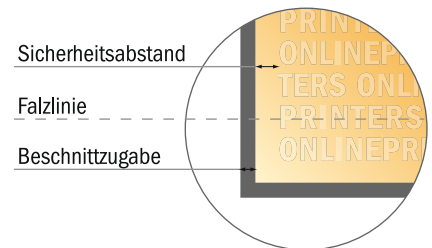

Exklusiv-Mappen mit optionalem Zubehör

DIN-A4 • Hochformat

#16

Formatansicht um 90 Grad gedreht.

- Datenformat:
51,60 x 39,00 cm
- Endformat (geschlossen):
21,50 x 31,00 cm
- Füllhöhe:
6,00 mm
- Sicherheitsabstand
4 mm: Abstand der Texte/
Informationen zum Rand des
Endformats, dies verhindert
unerwünschten Anschnitt.

Bitte beachten Sie:

- Beschnittzugabe und Sicherheitsabstand wie angegeben anlegen.
- Hintergrundfarben, Bilder oder Grafiken bis an den Rand des Datenformates anlegen.
- Bei der Produktion können durch das Schneiden, Stanzen und Falzen Toleranzen auftreten.
- Diese Skizze ist nicht maßstabsgetreu.
- Druckdatenhinweise finden Sie unter dem Menüpunkt "Druckdaten" auf www.onlineprinters.de