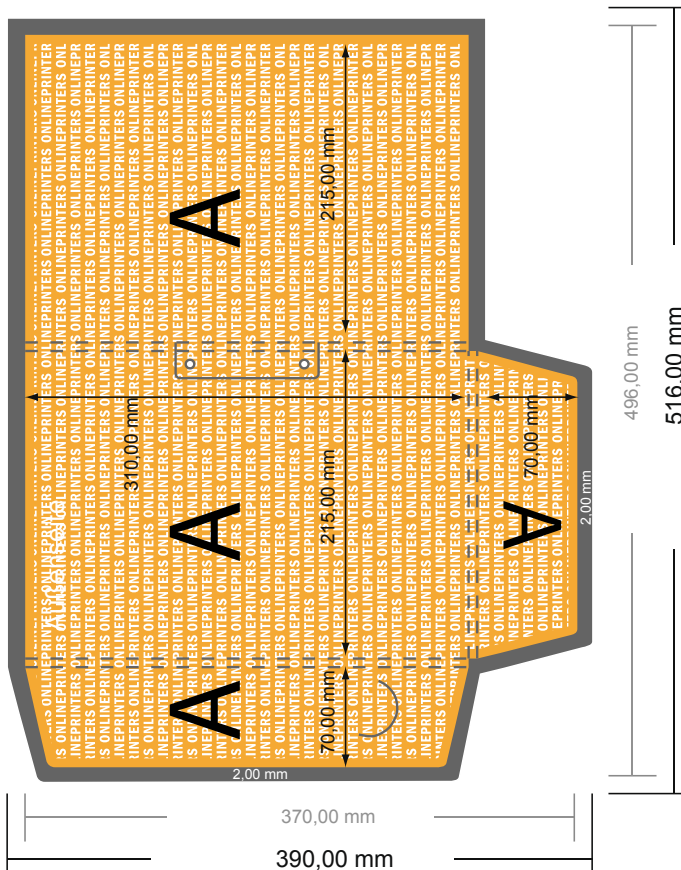

Exklusiv-Mappen mit optionalem Zubehör

DIN-A4 • Hochformat

#16

Formatansicht um 90 Grad gedreht.

- Datenformat:
51,60 x 39,00 cm
- Endformat (geschlossen):
21,50 x 31,00 cm
- Füllhöhe:
6,00 mm
- Sicherheitsabstand
4 mm: Abstand der Texte/
Informationen zum Rand des
Endformats, dies verhindert
unerwünschten Anschnitt.

Bitte beachten Sie:

- Beschnittzugabe und Sicherheitsabstand wie angegeben anlegen.
- Hintergrundfarben, Bilder oder Grafiken bis an den Rand des Datenformates anlegen.
- Bei der Produktion können durch das Schneiden, Stanzen und Falzen Toleranzen auftreten.
- Diese Skizze ist nicht maßstabsgetreu.
- Druckdatenhinweise finden Sie unter dem Menüpunkt "Druckdaten" auf www.onlineprinters.de