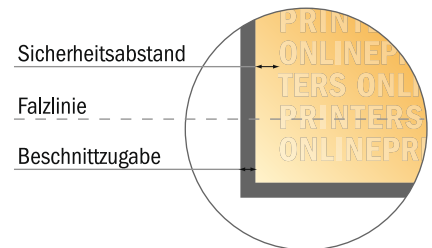

## #18 Formatansicht um 90 Grad gedreht.

- Datenformat:  
53,20 x 40,20 cm
- Endformat (geschlossen):  
22,10 x 30,60 cm
- Füllhöhe:  
12,00 mm
- Sicherheitsabstand  
4 mm: Abstand der Texte/  
Informationen zum Rand des  
Endformats, dies verhindert  
unerwünschten Anschnitt.