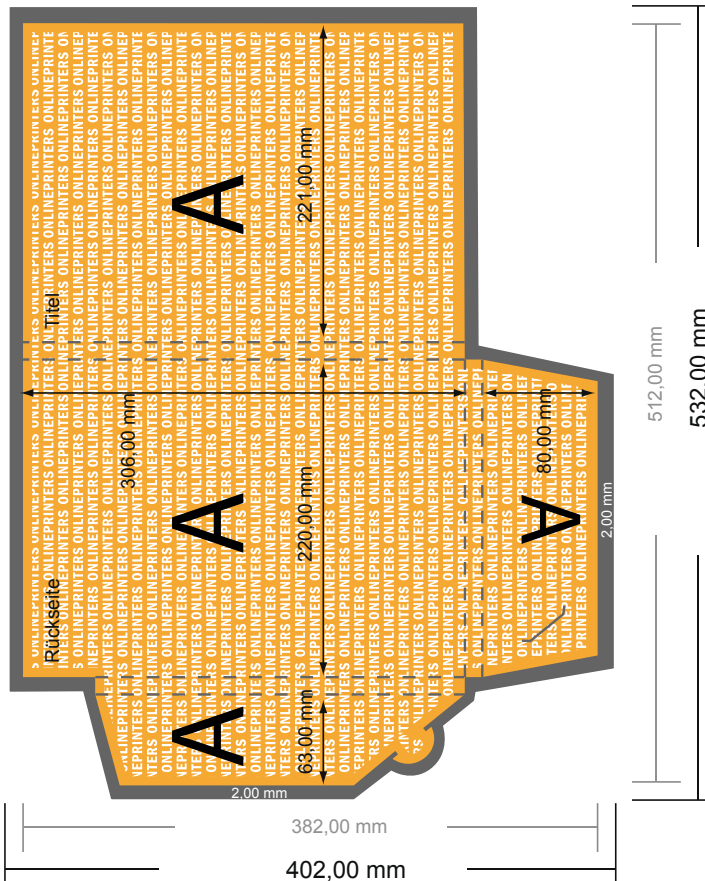

# Exklusiv-Mappen mit optionalem Zubehör

DIN-A4 • Hochformat

## #18 Formatansicht um 90 Grad gedreht.

- Datenformat:  
53,20 x 40,20 cm
- Endformat (geschlossen):  
22,10 x 30,60 cm
- Füllhöhe:  
12,00 mm
- Sicherheitsabstand  
4 mm: Abstand der Texte/  
Informationen zum Rand des  
Endformats, dies verhindert  
unerwünschten Anschnitt.

### Bitte beachten Sie:

- Beschnittzugabe und Sicherheitsabstand wie angegeben anlegen.
- Hintergrundfarben, Bilder oder Grafiken bis an den Rand des Datenformates anlegen.
- Bei der Produktion können durch das Schneiden, Stanzen und Falzen Toleranzen auftreten.
- Diese Skizze ist nicht maßstabsgetreu.
- Druckdatenhinweise finden Sie unter dem Menüpunkt "Druckdaten" auf [www.onlineprinters.de](http://www.onlineprinters.de)