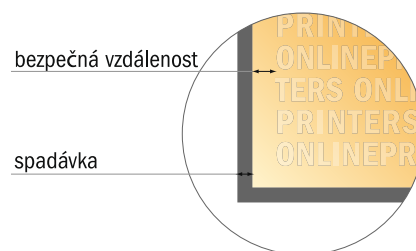

## Samolepky

DL

- **Formát dat**  
(vč. 2,00 mm ořezu):  
10,90 × 21,40 cm
- **Konečný formát:**  
10,50 × 21,00 cm
- **Bezpečná vzdálenost**  
4 mm: Mezera mezi texty/  
informacemi a okrajem konečného  
formátu, předcházející  
nežádoucímú oříznutí.

## Mějte prosím na paměti:

- Zadejte prosím spadávku a bezpečnou vzdálenost dle uvedených pokynů.
- Barvy pozadí, obrázky nebo grafické prvky rozvrhněte až po okraj daného formátu.
- Při výrobě může docházet ke vzniku tolerancí z důvodu ořezávání, vysekávání a skládání.
- Tento nákras není proveden v přesném měřítku.
- Pokyny ohledně tiskových dat naleznete pod bodem nabídky Tisková data na webu [www.onlineprinters.cz](http://www.onlineprinters.cz).