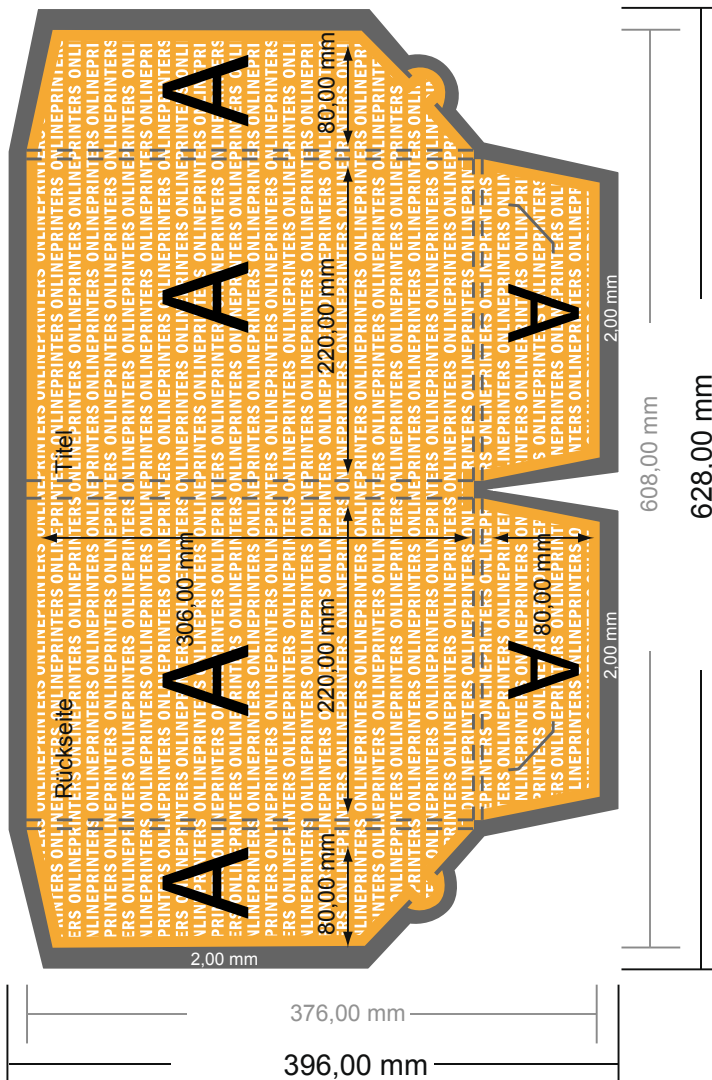

Exklusiv-Mappen mit optionalem Zubehör

DIN-A4 • Hochformat

#20 Formatansicht um 90 Grad gedreht

ACHTUNG

Bitte entfernen Sie die Stanzkontur aus der Downloadvorlage, bevor Sie ihre Druckdaten generieren.
Bitte verdeutlichen Sie uns den Stand der Stanzkontur anhand einer zweiten Datei (Ansichtsdatei).

- Datenformat:
62,80 x 39,60 cm
- Endformat (geschlossen):
22,00 x 30,60 cm
- Füllhöhe:
12,00 mm
- Sicherheitsabstand
4 mm: Abstand der Texte/ Informationen zum Rand des Endformats, dies verhindert unerwünschten Anschnitt.

Bitte beachten Sie:

- Beschnittzugabe und Sicherheitsabstand wie angegeben anlegen.
- Hintergrundfarben, Bilder oder Grafiken bis an den Rand des Datenformates anlegen.
- Bei der Produktion können durch das Schneiden, Stanzen und Falzen Toleranzen auftreten.
- Diese Skizze ist nicht maßstabsgetreu.
- Druckdatenhinweise finden Sie unter dem Menüpunkt "Druckdaten" auf www.onlineprinters.de