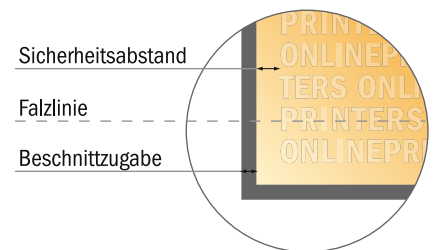

Exklusiv-Mappen mit optionalem Zubehör

DIN-A4 • Hochformat

#20 Formatansicht um 90 Grad gedreht

ACHTUNG

Bitte entfernen Sie die Stanzkontur aus der Downloadvorlage, bevor Sie ihre Druckdaten generieren.
Bitte verdeutlichen Sie uns den Stand der Stanzkontur anhand einer zweiten Datei (Ansichtsdatei).

- Datenformat:
62,80 x 39,60 cm
- Endformat (geschlossen):
22,00 x 30,60 cm
- Füllhöhe:
12,00 mm
- Sicherheitsabstand
4 mm: Abstand der Texte/ Informationen zum Rand des Endformats, dies verhindert unerwünschten Anschnitt.