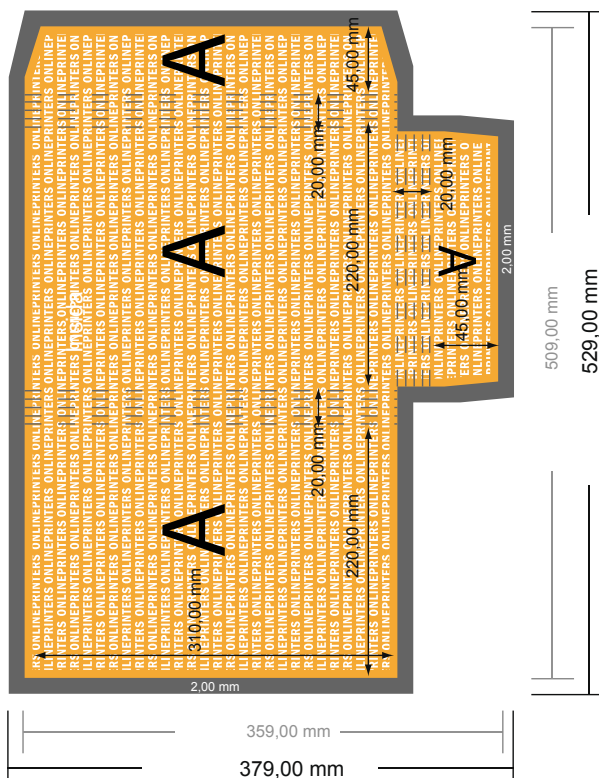

Exklusiva-mappar med extra tillbehör

A4 • Stående

#09

Formatvy roterad 90 grader.

OBSERVERA

Ta bort stanskonturen från nedladdningsförlagan, innan du skapar dina tryckdata.

Vi ber dig förtydliga stanskonturens läge med hjälp av en ytterligare fil (info-fil).

- **Dataformat:**
  52,90 x 37,90 cm
- **Slutformat (stängt):**
  22,00 x 31,00 cm
- **Fyllhöjd:**
  20,00 mm
- **Säkerhetsavstånd**
  4 mm Avstånd från text/information till slutformatets kant, detta förhindrar oönskade snittytor.