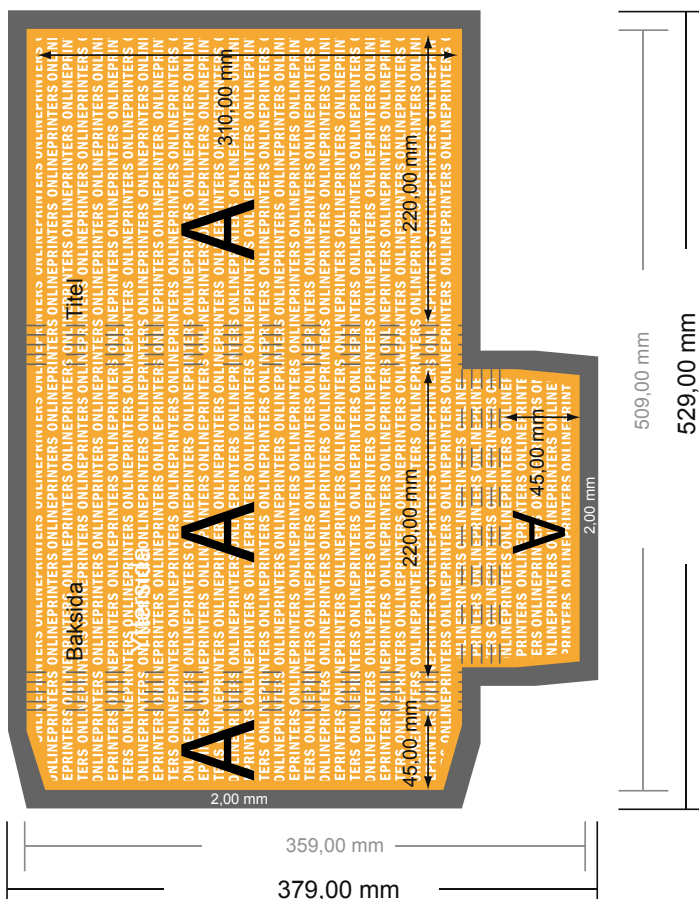

Exklusiva-mappar med extra tillbehör

A4 • Stående

#09 Formatvy roterad 90 grader.

OBSERVERA

Ta bort stanskonturen från nedladdningsförlagan, innan du skapar dina tryckdata.

Vi ber dig förtydliga stanskonturens läge med hjälp av en ytterligare fil (info-fil).

- Dataformat:
52,90 x 37,90 cm
- Slutformat (stängt):
22,00 x 31,00 cm
- Fyllhöjd:
20,00 mm
- **Säkerhetsavstånd**
4 mm Avstånd från text/information till slutformatets kant, detta förhindrar oönskade snittytor.

- **Dataformat:**
52,90 x 37,90 cm
- **Slutformat (stängt):**
22,00 x 31,00 cm
- **Fyllhöjd:**
20,00 mm
- **Säkerhetsavstånd**
4 mm Avstånd från text/information till slutformatets kant, detta förhindrar oönskade snittytor.