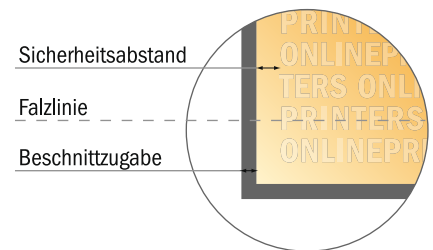

Bitte beachten Sie:

- Beschnittzugabe und Sicherheitsabstand wie angegeben anlegen.
- Hintergrundfarben, Bilder oder Grafiken bis an den Rand des Datenformates anlegen.
- Bei der Produktion können durch das Schneiden, Stanzen und Falzen Toleranzen auftreten.
- Diese Skizze ist nicht maßstabsgetreu.
- Druckdatenhinweise finden Sie unter dem Menüpunkt "Druckdaten" auf www.onlineprinters.de

Exklusiv-Mappen mit optionalem Zubehör

DIN-A4 • Hochformat

#11 Formatansicht um 90 Grad gedreht.

- **Datenformat:**
51,30 x 39,40 cm
- **Endformat (geschlossen):**
21,50 x 31,00 cm
- **Sicherheitsabstand**
4 mm: Abstand der Texte/ Informationen zum Rand des Endformats, dies verhindert unerwünschten Anschnitt.