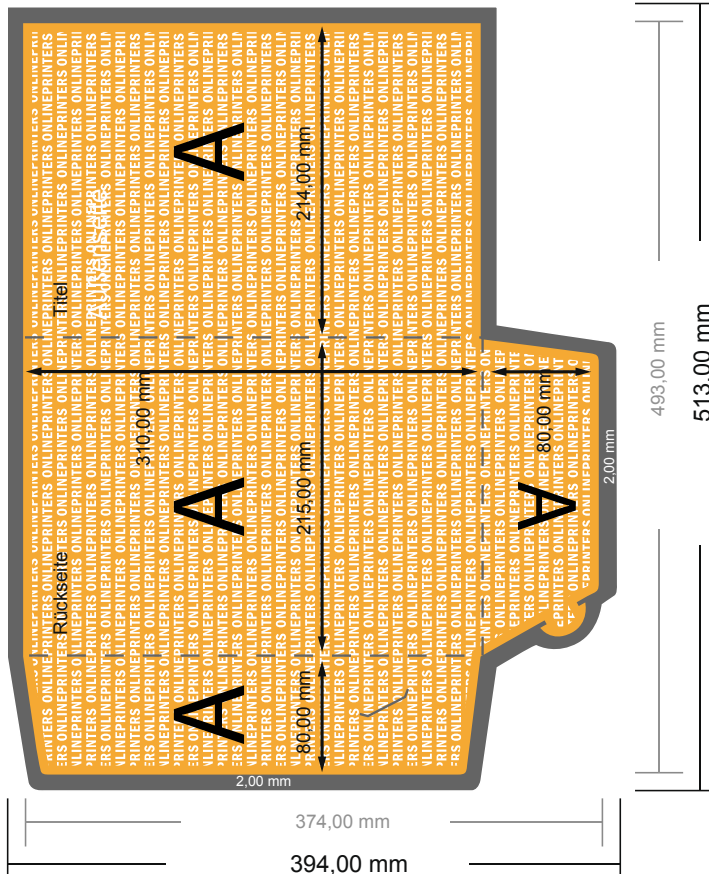

Exklusiv-Mappen mit optionalem Zubehör

DIN-A4 • Hochformat

#11 Formatansicht um 90 Grad gedreht.

- **Datenformat:**
51,30 x 39,40 cm
- **Endformat (geschlossen):**
21,50 x 31,00 cm
- **Sicherheitsabstand**
4 mm: Abstand der Texte/ Informationen zum Rand des Endformats, dies verhindert unerwünschten Anschnitt.

Bitte beachten Sie:

- Beschnittzugabe und Sicherheitsabstand wie angegeben anlegen.
- Hintergrundfarben, Bilder oder Grafiken bis an den Rand des Datenformates anlegen.
- Bei der Produktion können durch das Schneiden, Stanzen und Falzen Toleranzen auftreten.
- Diese Skizze ist nicht maßstabsgetreu.
- Druckdatenhinweise finden Sie unter dem Menüpunkt "Druckdaten" auf www.onlineprinters.de