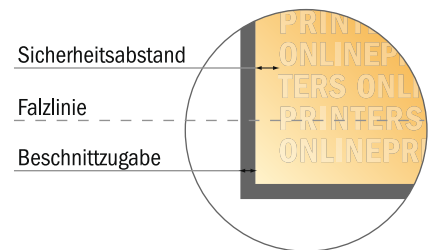

Exklusiv-Mappen mit optionalem Zubehör

DIN-A4 • Hochformat

#11 Formatansicht um 90 Grad gedreht.

- **Datenformat:**
51,30 x 39,40 cm
- **Endformat (geschlossen):**
21,50 x 31,00 cm
- **Sicherheitsabstand**
4 mm: Abstand der Texte/ Informationen zum Rand des Endformats, dies verhindert unerwünschten Anschnitt.

Bitte beachten Sie:

- Beschnittzugabe und Sicherheitsabstand wie angegeben anlegen.
- Hintergrundfarben, Bilder oder Grafiken bis an den Rand des Datenformates anlegen.
- Bei der Produktion können durch das Schneiden, Stanzen und Falzen Toleranzen auftreten.
- Diese Skizze ist nicht maßstabsgetreu.
- Druckdatenhinweise finden Sie unter dem Menüpunkt "Druckdaten" auf www.onlineprinters.de