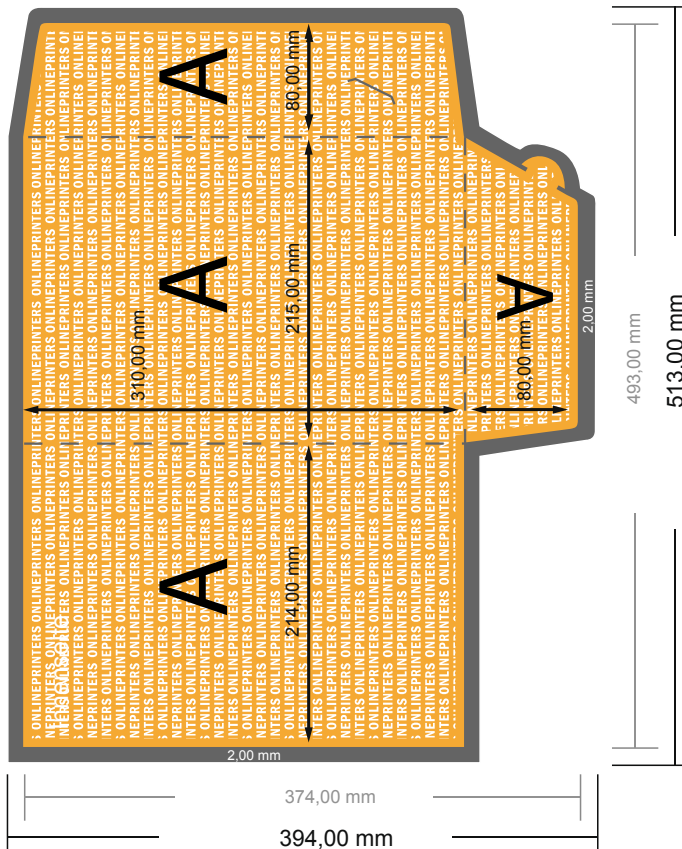

Exklusiv-Mappen mit optionalem Zubehör

DIN-A4 • Hochformat

#11 Formatansicht um 90 Grad gedreht.

- **Datenformat:**
51,30 x 39,40 cm
- **Endformat (geschlossen):**
21,50 x 31,00 cm
- **Sicherheitsabstand**
4 mm: Abstand der Texte/ Informationen zum Rand des Endformats, dies verhindert unerwünschten Anschnitt.

Bitte beachten Sie:

- Beschnittzugabe und Sicherheitsabstand wie angegeben anlegen.
- Hintergrundfarben, Bilder oder Grafiken bis an den Rand des Datenformates anlegen.
- Bei der Produktion können durch das Schneiden, Stanzen und Falzen Toleranzen auftreten.
- Diese Skizze ist nicht maßstabsgetreu.
- Druckdatenhinweise finden Sie unter dem Menüpunkt "Druckdaten" auf www.onlineprinters.de