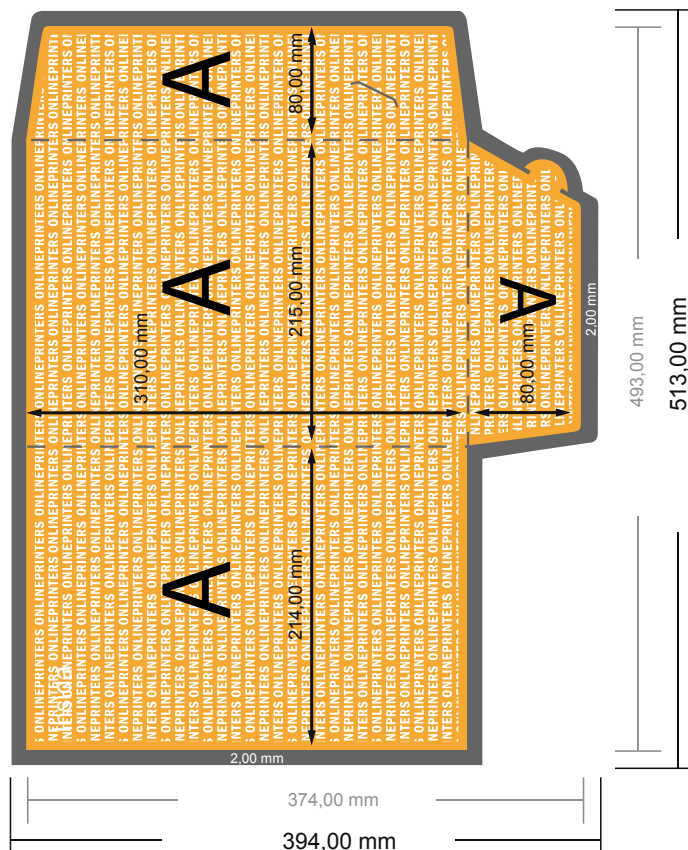

Exklusiva-mappar med extra tillbehör

A4 • Stående

#11 Formatvy roterad 90 grader.

OBSERVERA

Ta bort stanskonturen från nedladdningsförlagan, innan du skapar dina tryckdata.
Vi ber dig förtydliga stanskonturens läge med hjälp av en ytterligare fil (info-fil).

- Dataformat:
  51,30 x 39,40 cm
- Slutformat (stängt):
  21,50 x 31,00 cm
- **Säkerhetsavstånd**
  4 mm Avstånd från text/information till slutformatets kant, detta förhindrar oönskade snittytor.