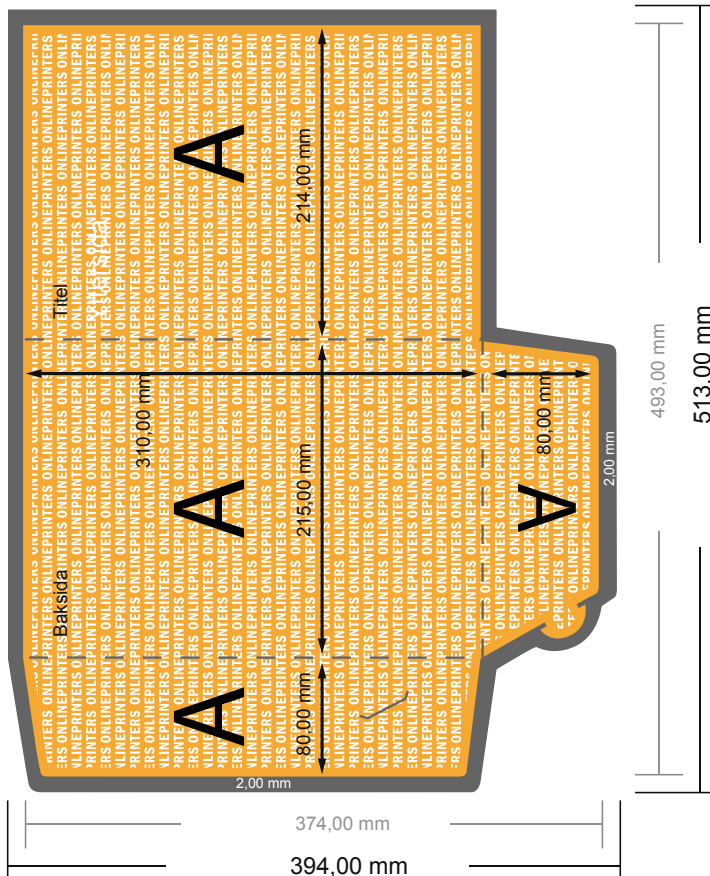

Exklusiva-mappar med extra tillbehör

A4 • Stående

#11 Formatvy roterad 90 grader.

OBSERVERA

Ta bort stanskonturen från nedladdningsförlagan, innan du skapar dina tryckdata. Vi ber dig förtydliga stanskonturens läge med hjälp av en ytterligare fil (info-fil).

- Dataformat: 51,30 x 39,40 cm
- Slutformat (stängt): 21,50 x 31,00 cm
- **Säkerhetsavstånd**
4 mm Avstånd från text/information till slutformatets kant, detta förhindrar oönskade snittytor.

Vi ber dig beakta: