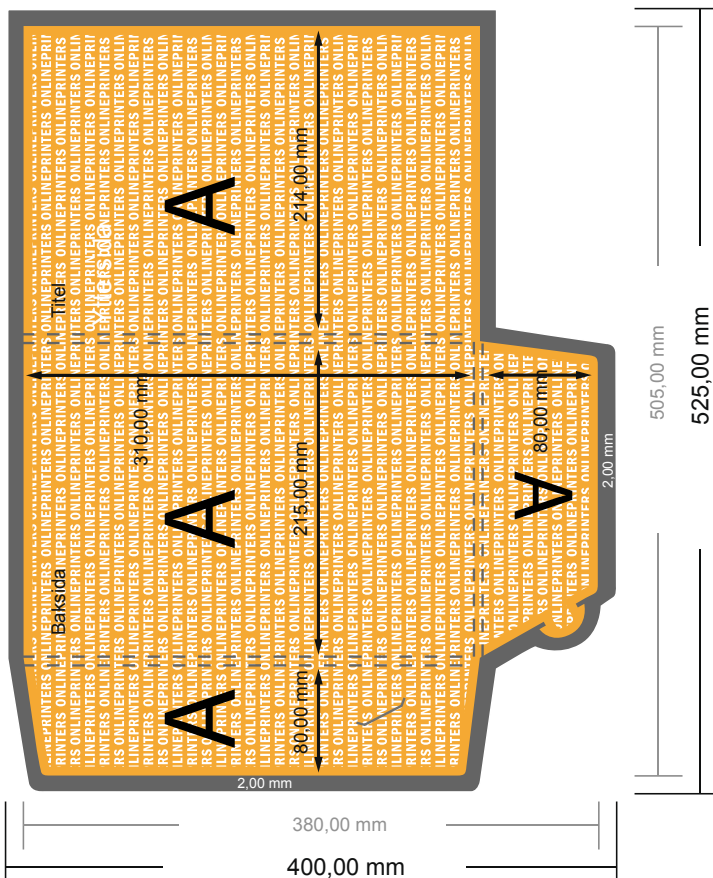

# Exklusiva-mappar med extra tillbehör

A4 • Stående

#14 Formatvy roterad 90 grader.

- Dataformat:  
52,50 x 40,00 cm
- Slutformat (stängt):  
21,50 x 31,00 cm
- Fyllhöjd:  
6,00 mm
- **Säkerhetsavstånd**  
4 mm Avstånd från text/information till slutformatets kant, detta förhindrar oönskade snittytor.