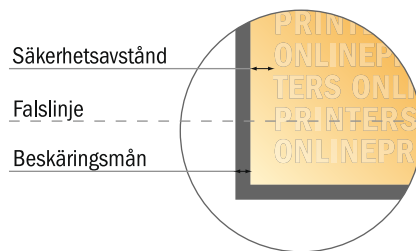

# Exklusiva-mappar med extra tillbehör

A4 • Stående

#14 Formatvy roterad 90 grader.

- Dataformat:  
52,50 x 40,00 cm
- Slutformat (stängt):  
21,50 x 31,00 cm
- Fyllhöjd:  
6,00 mm
- **Säkerhetsavstånd**  
4 mm Avstånd från text/information till slutformatets kant, detta förhindrar oönskade snittytor.