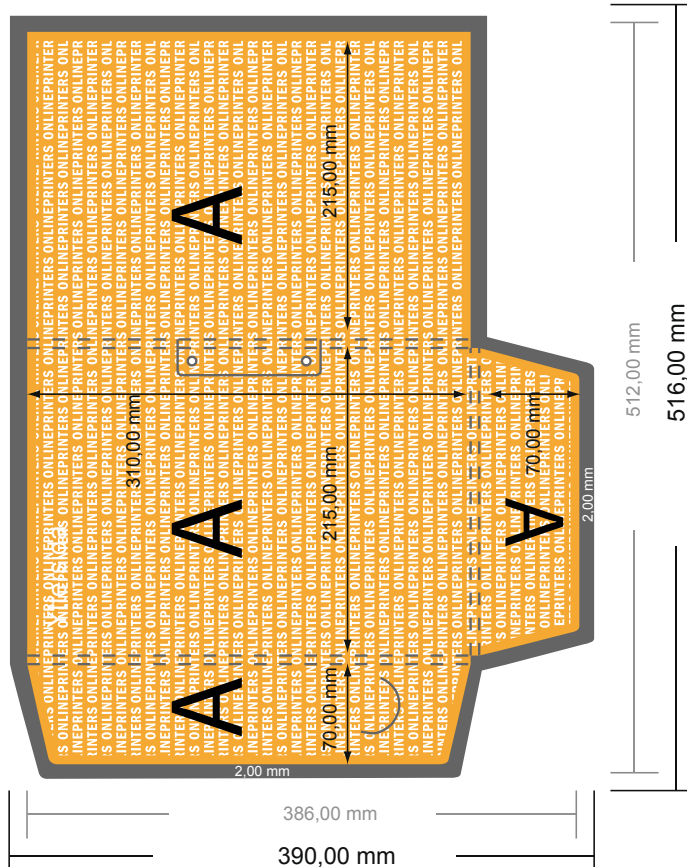

# Exklusiva-mappar med extra tillbehör

A4 • Stående

## #16 Formatvy roterad 90 grader.

- Dataformat: 51,60 x 39,00 cm
- Slutformat (stängt): 21,50 x 31,00 cm
- Fyllhöjd: 6,00 mm
- **Säkerhetsavstånd**  
4 mm Avstånd från text/information till slutformatets kant, detta förhindrar oönskade snittytor.

## #16 Formatvy roterad 90 grader.

### OBSERVERA

Ta bort stanskonturen från nedladdningsförlagan, innan du skapar dina tryckdata.

Vi ber dig förtydliga stanskonturens läge med hjälp av en ytterligare fil (info-fil).

- **Dataformat:**  
51,60 x 39,00 cm
- **Slutformat (stängt):**  
21,50 x 31,00 cm
- **Fyllhöjd:**  
6,00 mm
- **Säkerhetsavstånd**  
4 mm Avstånd från text/information till slutformatets kant, detta förhindrar oönskade snittytor.