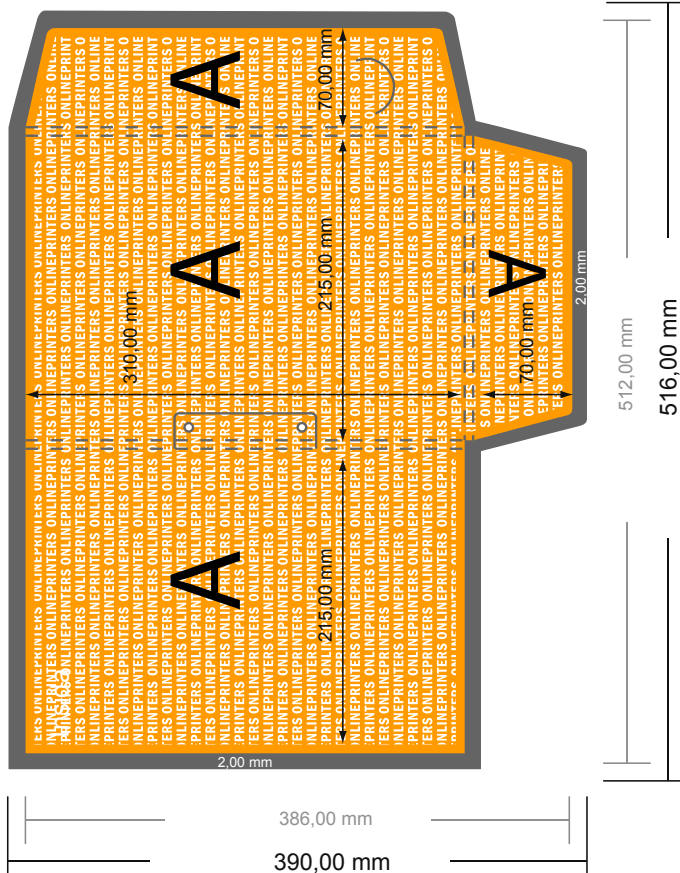

## #16 Formatvy roterad 90 grader.

- Dataformat: 51,60 x 39,00 cm
- Slutformat (stängt): 21,50 x 31,00 cm
- Fyllhöjd: 6,00 mm
- **Säkerhetsavstånd**  
4 mm Avstånd från text/information till slutformatets kant, detta förhindrar oönskade snittytor.

## #16 Formatvy roterad 90 grader.

### OBSERVERA

Ta bort stanskonturen från nedladdningsförlagan, innan du skapar dina tryckdata.

Vi ber dig förtydliga stanskonturens läge med hjälp av en ytterligare fil (info-fil).

- **Dataformat:**  
51,60 x 39,00 cm
- **Slutformat (stängt):**  
21,50 x 31,00 cm
- **Fyllhöjd:**  
6,00 mm
- **Säkerhetsavstånd**  
4 mm Avstånd från text/information till slutformatets kant, detta förhindrar oönskade snittytor.