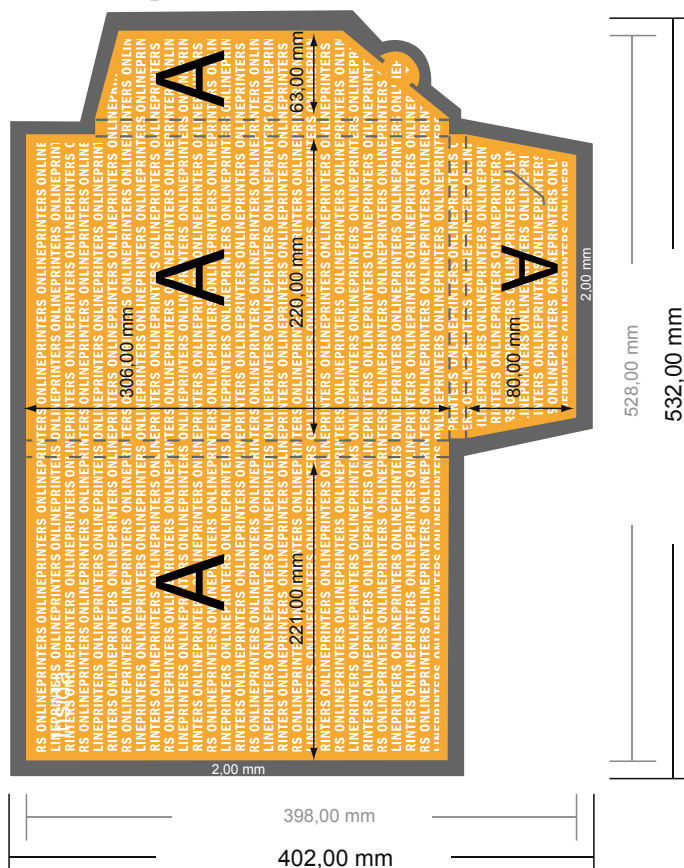

## #18 Formatvy roterad 90 grader.

### OBSERVERA

Ta bort stanskonturen från nedladdningsförlagan, innan du skapar dina tryckdata.

Vi ber dig förtydliga stanskonturens läge med hjälp av en ytterligare fil (info-fil).

- Dataformat:  
53,20 x 40,20 cm
- Slutformat (stängt):  
22,10 x 30,60 cm
- Fyllhöjd:  
12,00 mm
- **Säkerhetsavstånd**  
4 mm Avstånd från text/information till slutformatets kant, detta förhindrar oönskade snittytor.

# Exklusiva-mappar med extra tillbehör

A4 • Stående

#18 Formatvy roterad 90 grader.

## OBSERVERA

Ta bort stanskonturen från nedladdningsförlagan, innan du skapar dina tryckdata.

Vi ber dig förtydliga stanskonturens läge med hjälp av en ytterligare fil (info-fil).

- Dataformat:  
53,20 x 40,20 cm
- Slutformat (stängt):  
22,10 x 30,60 cm
- Fyllhöjd:  
12,00 mm
- **Säkerhetsavstånd**  
4 mm Avstånd från text/information till slutformatets kant, detta förhindrar oönskade snittytor.