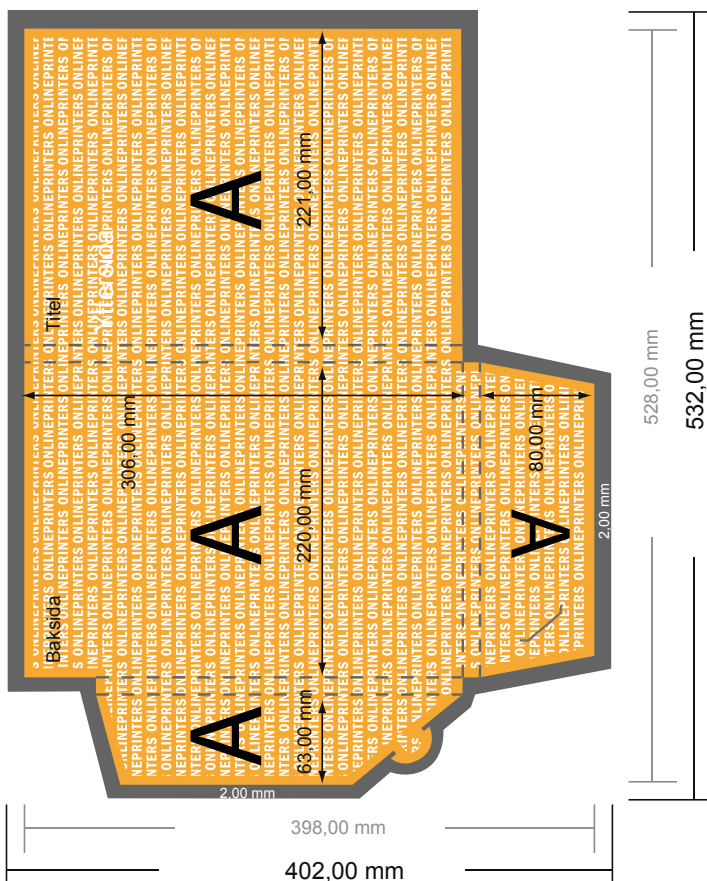

## #18 Formatvy roterad 90 grader.

### OBSERVERA

Ta bort stanskonturen från nedladdningsförlagan, innan du skapar dina tryckdata.

Vi ber dig förtydliga stanskonturens läge med hjälp av en ytterligare fil (info-fil).

- Dataformat:  
53,20 x 40,20 cm
- Slutformat (stängt):  
22,10 x 30,60 cm
- Fyllhöjd:  
12,00 mm
- **Säkerhetsavstånd**  
4 mm Avstånd från text/information till slutformatets kant, detta förhindrar oönskade snittytor.

# Exklusiva-mappar med extra tillbehör

A4 • Stående

#18 Formatvy roterad 90 grader.

## OBSERVERA

Ta bort stanskonturen från nedladdningsförlagan, innan du skapar dina tryckdata.

Vi ber dig förtydliga stanskonturens läge med hjälp av en ytterligare fil (info-fil).

- Dataformat:  
53,20 x 40,20 cm
- Slutformat (stängt):  
22,10 x 30,60 cm
- Fyllhöjd:  
12,00 mm
- **Säkerhetsavstånd**  
4 mm Avstånd från text/information till slutformatets kant, detta förhindrar oönskade snittytor.