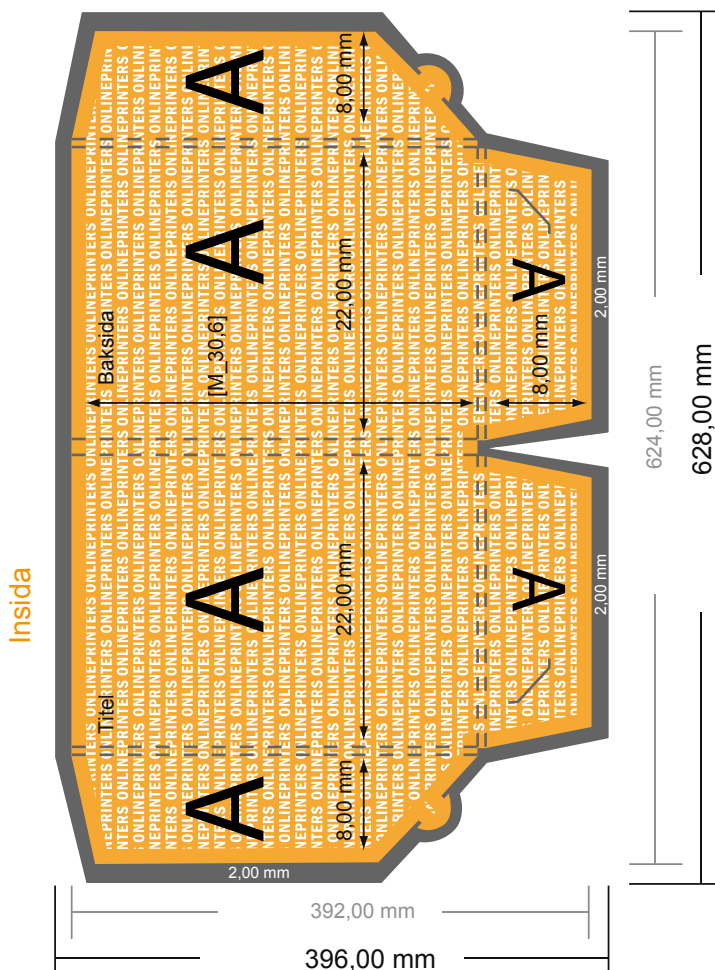

Exklusiva-mappar med extra tillbehör

A4 • Stående

#20 Formatvty roterad 90 grader.

OBSERVERA

Ta bort stanskonturen från nedladdningsförlagan, innan du skapar dina tryckdata.

Vi ber dig förtydliga stanskonturens läge med hjälp av en ytterligare fil (info-fil).

- Dataformat:
  62,80 x 39,60 cm
- Slutformat (stängt):
  22,00 x 30,60 cm
- Fyllhöjd:
  12,00 mm
- **Säkerhetsavstånd**
  4 mm Avstånd från text/information till slutformatets kant, detta förhindrar oönskade snittytor.