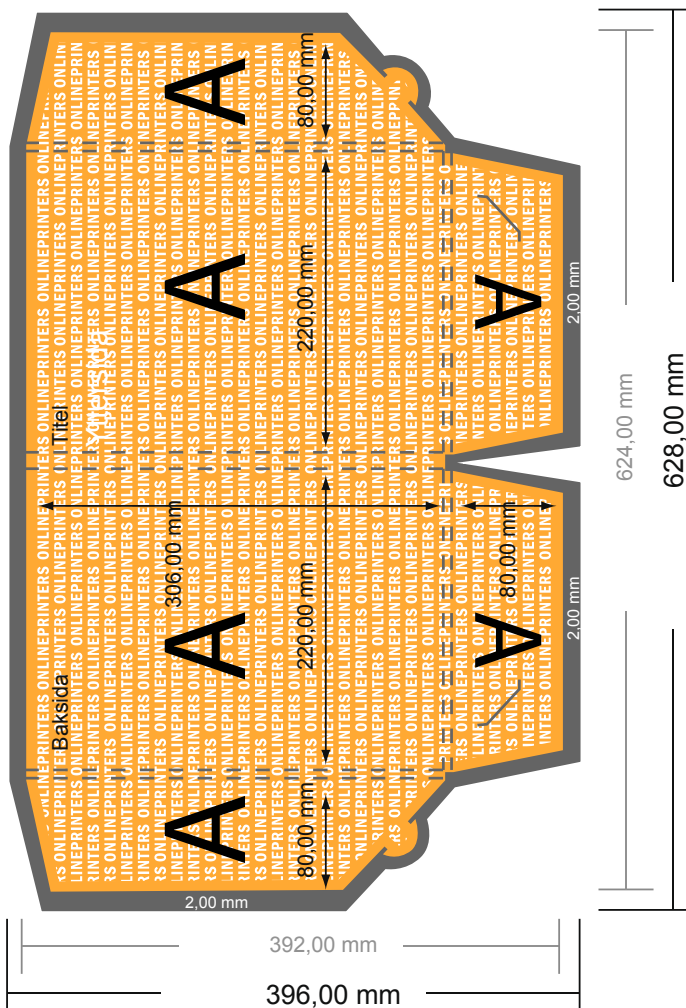

Exklusiva-mappar med extra tillbehör

A4 • Stående

#20 Formatvy roterad 90 grader.

OBSERVERA

Ta bort stanskonturen från nedladdningsförlagan, innan du skapar dina tryckdata.

Vi ber dig förtydliga stanskonturens läge med hjälp av en ytterligare fil (info-fil).

- **Dataformat:**
62,80 x 39,60 cm
- **Slutformat (stängt):**
22,00 x 30,60 cm
- **Fyllhöjd:**
12,00 mm
- **Säkerhetsavstånd**
4 mm Avstånd från text/information till slutformatets kant, detta förhindrar oönskade snittytor.

- Dataformat:
62,80 x 39,60 cm
- Slutformat (stängt):
22,00 x 30,60 cm
- Fyllhöjd:
12,00 mm
- **Säkerhetsavstånd**
4 mm Avstånd från text/information till slutformatets kant, detta förhindrar oönskade snittytor.