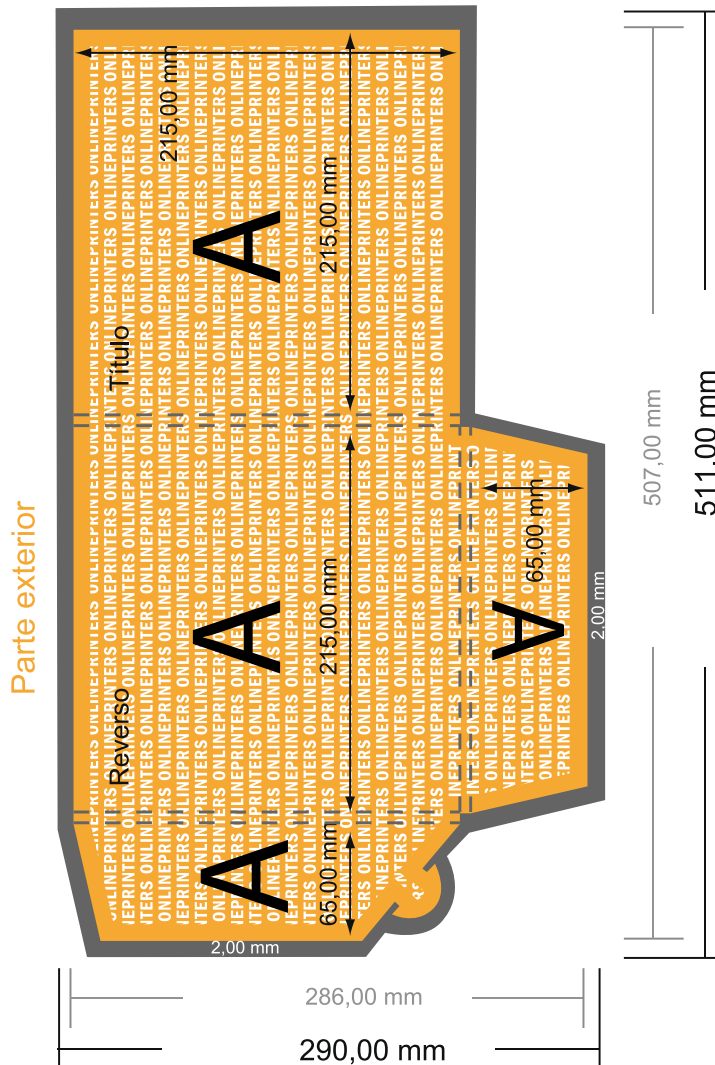

Carpetas exclusivas con accesorios adicionales

A4-cuadrado • cuadrado

#26 Vista de formato girada 90 grados

- Formato de datos:
51,10 x 29,00 cm
- Formato final (cerrado):
21,50 x 21,50 cm
- Altura de llenado:
6,00 mm
- **Distancia de seguridad**
4 mm: distancia de los textos/
información hasta el borde del
formato final. Esto evita el corte
indeseado.

ATENCIÓN

Por favor, elimina el contorno de troquelado de la plantilla de descarga antes de generar tus datos de impresión. Acláranos el posicionamiento del contorno de troquelado en un segundo archivo (archivo de vista previa).

Por favor, ten en cuenta que:

- Has de aplicar el margen suplementario y la distancia de seguridad según lo indicado.
- Los colores del fondo, las imágenes o las gráficas se han de aplicar hasta el borde del formato de datos.
- Durante la producción se pueden producir tolerancias por el corte, el troquelado y el plegado.
- Este boceto no es a escala.
- Encontrarás las indicaciones sobre los datos de impresión en la pestaña "Datos de impresión" en www.onlineprinters.es