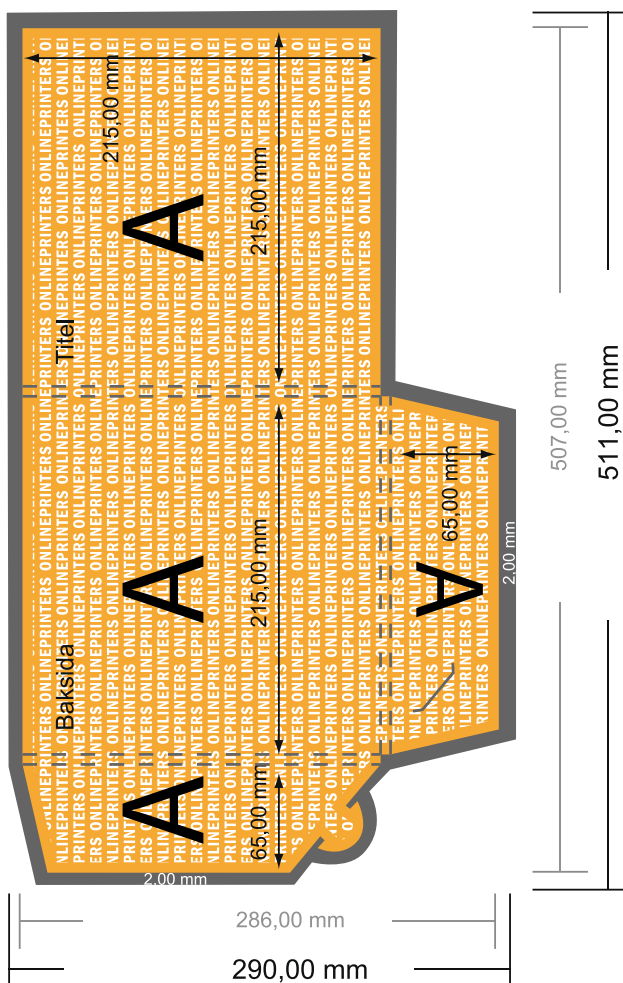

Exklusiva-mappar med extra tillbehör

A4-kvadrat • Kvadratisk

#26 Formatvy roterad 90 grader.

- Dataformat:
51,10 x 29,00 cm
- Slutformat (stängt):
21,50 x 21,50 cm
- Fyllhöjd:
6,00 mm
- **Säkerhetsavstånd**
4 mm Avstånd från text/information till slutformatets kant, detta förhindrar oönskade snittytor.

OBSERVERA

Ta bort stanskonturen från nedladdningsförlagan, innan du skapar dina tryckdata.

Vi ber dig förtydliga stanskonturens läge med hjälp av en ytterligare fil (info-fil).

Vi ber dig beakta:

- Vi ber dig lägga till skärmån och säkerhetsavstånd enligt vad som angivits.
- Placera bakgrundsfärger, bilder eller grafik ända till dataformatets kant.
- Vid produktion kan avvikelser uppträda på grund av skärning, stansning och falsning.
- Denna skiss är inte skalenlig.
- Du hittar anvisningar för tryck under menypunkten "Tryckfiler" på www.onlineprinters.se