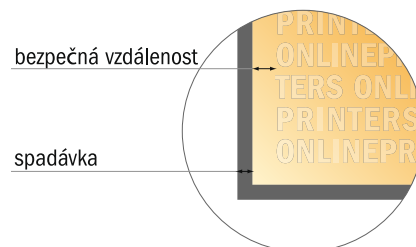

## Roll up systémy pro venkovní použití

85,0 × 200,0 cm

Tato oblast není u sestaveného systému roll up viditelná. Přesto vytvořte layout přes celý datový formát, aby byl zajistěn čistý přechod. Neumíst'ujte sem ádné důležité informace.

- Formát dat (vč. 10,00 mm ořezu): 87,00 × 217,00 cm
- Konečný formát: 85,00 × 215,00 cm
- Viditelná oblast: 85,00 × 200,00 cm
- Potisknutelná oblast: 85,00 × 215,00 cm
- **Bezpečná vzdálenost**  
10,00 mm: Mezera mezi texty/ informacemi a okrajem konečného formátu, předcházející nežádoucímu oříznutí.