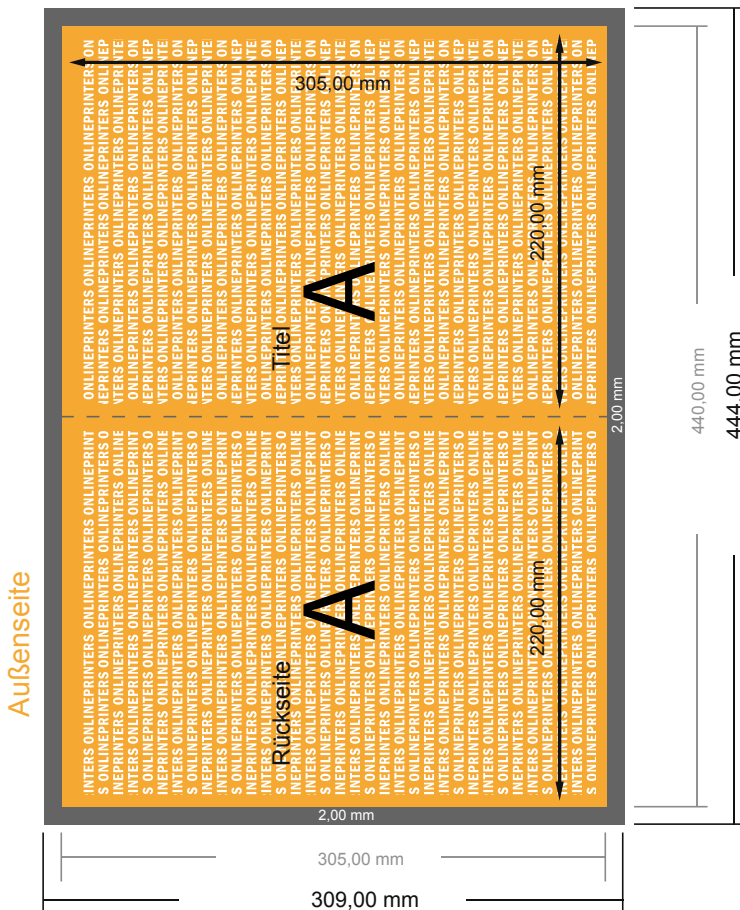

Mappen ohne Laschen

22,0 x 30,5 cm

Formatansicht um 90 Grad gedreht.

ACHTUNG

Bitte entfernen Sie die Stanzkontur aus der Downloadvorlage, bevor Sie ihre Druckdaten generieren.
Bitte verdeutlichen Sie uns den Stand der Stanzkontur anhand einer zweiten Datei (Ansichtsdatei).

- **Datenformat**
(inkl. 2,00 mm Beschnitt):
44,40 x 30,90 cm
- **Endformat (offen):**
44,00 x 30,50 cm
- **Endformat (geschlossen):**
22,00 x 30,50 cm
- **Sicherheitsabstand**
4 mm: Abstand der Texte/ Informationen zum Rand des Endformats, dies verhindert unerwünschten Anschnitt.

Bitte beachten Sie:

- **Beschnittzugabe** und **Sicherheitsabstand** wie angegeben anlegen.
- **Hintergrundfarben, Bilder oder Grafiken** bis an den Rand des Datenformates anlegen.
- Bei der Produktion können durch das Schneiden, Stanzen und Falzen Toleranzen auftreten.
- Diese Skizze ist nicht maßstabsgetreu.
- Druckdatenhinweise finden Sie unter dem Menüpunkt "Druckdaten" auf www.onlineprinters.de