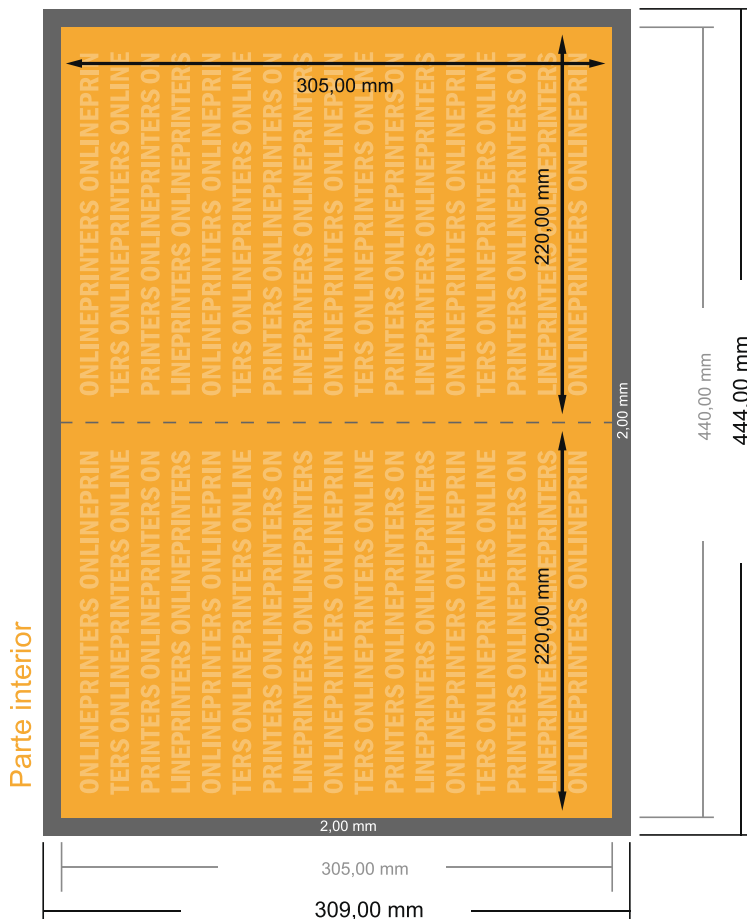

Carpetas sin solapas

22 x 30,5 cm

Vista de formato girada 90 grados.

- Formato de datos (incl. 2,00 mm sangrado): 44,40 x 30,90 cm
- Formato final (abierto): 44,00 x 30,50 cm
- Formato final (cerrado): 22,00 x 30,50 cm
- Distancia de seguridad 4 mm: distancia de los textos/información hasta el borde del formato final. Esto evita el corte indeseado.

ATENCIÓN

Por favor, elimina el contorno de troquelado de la plantilla de descarga antes de generar tus datos de impresión. Acláranos el posicionamiento del contorno de troquelado en un segundo archivo (archivo de vista previa).

Por favor, ten en cuenta que:

- Has de aplicar el margen suplementario y la distancia de seguridad según lo indicado.
- Los colores del fondo, las imágenes o las gráficas se han de aplicar hasta el borde del formato de datos.
- Durante la producción se pueden producir tolerancias por el corte, el troquelado y el plegado.
- Este boceto no es a escala.
- Encontrarás las indicaciones sobre los datos de impresión en la pestaña "Datos de impresión" en www.onlineprinters.es

Carpetas sin solapas

22 x 30,5 cm

! Vista de formato girada 90 grados.

ATENCIÓN

Por favor, elimina el contorno de troquelado de la plantilla de descarga antes de generar tus datos de impresión.

- Formato de datos (incl. 2,00 mm sangrado): 44,40 x 30,90 cm
- Formato final (abierto): 44,00 x 30,50 cm
- Formato final (cerrado): 22,00 x 30,50 cm
- Distancia de seguridad**
4 mm: distancia de los textos/información hasta el borde del formato final. Esto evita el corte indeseado.