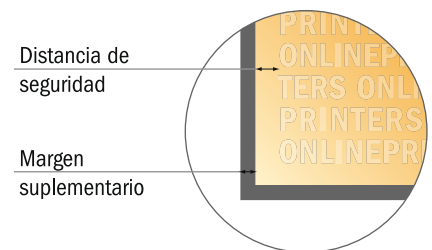

Por favor, ten en cuenta que:

- Has de aplicar el margen suplementario y la distancia de seguridad según lo indicado.
- Los colores del fondo, las imágenes o las gráficas se han de aplicar hasta el borde del formato de datos.
- Durante la producción se pueden producir tolerancias por el corte, el troquelado y el plegado.
- Este boceto no es a escala.
- Encontrarás las indicaciones sobre los datos de impresión en la pestaña "Datos de impresión" en www.onlineprinters.es

Carpetas sin solapas

22 x 30,5 cm

! Vista de formato girada 90 grados.

ATENCIÓN

Por favor, elimina el contorno de troquelado de la plantilla de descarga antes de generar tus datos de impresión.

- Formato de datos (incl. 2,00 mm sangrado): 44,40 x 30,90 cm
- Formato final (abierto): 44,00 x 30,50 cm
- Formato final (cerrado): 22,00 x 30,50 cm
- Distancia de seguridad**
4 mm: distancia de los textos/información hasta el borde del formato final. Esto evita el corte indeseado.