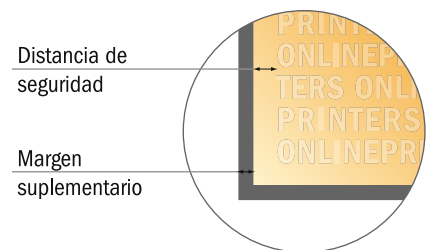

Carpetas sin solapas

22 x 30,5 cm

Vista de formato girada 90 grados.

- Formato de datos (incl. 2,00 mm sangrado): 44,40 x 30,90 cm
- Formato final (abierto): 44,00 x 30,50 cm
- Formato final (cerrado): 22,00 x 30,50 cm
- Distancia de seguridad 4 mm: distancia de los textos/información hasta el borde del formato final. Esto evita el corte indeseado.

ATENCIÓN

Por favor, elimina el contorno de troquelado de la plantilla de descarga antes de generar tus datos de impresión. Acláranos el posicionamiento del contorno de troquelado en un segundo archivo (archivo de vista previa).

Por favor, ten en cuenta que:

- Has de aplicar el margen suplementario y la distancia de seguridad según lo indicado.
- Los colores del fondo, las imágenes o las gráficas se han de aplicar hasta el borde del formato de datos.
- Durante la producción se pueden producir tolerancias por el corte, el troquelado y el plegado.
- Este boceto no es a escala.
- Encontrarás las indicaciones sobre los datos de impresión en la pestaña "Datos de impresión" en www.onlineprinters.es