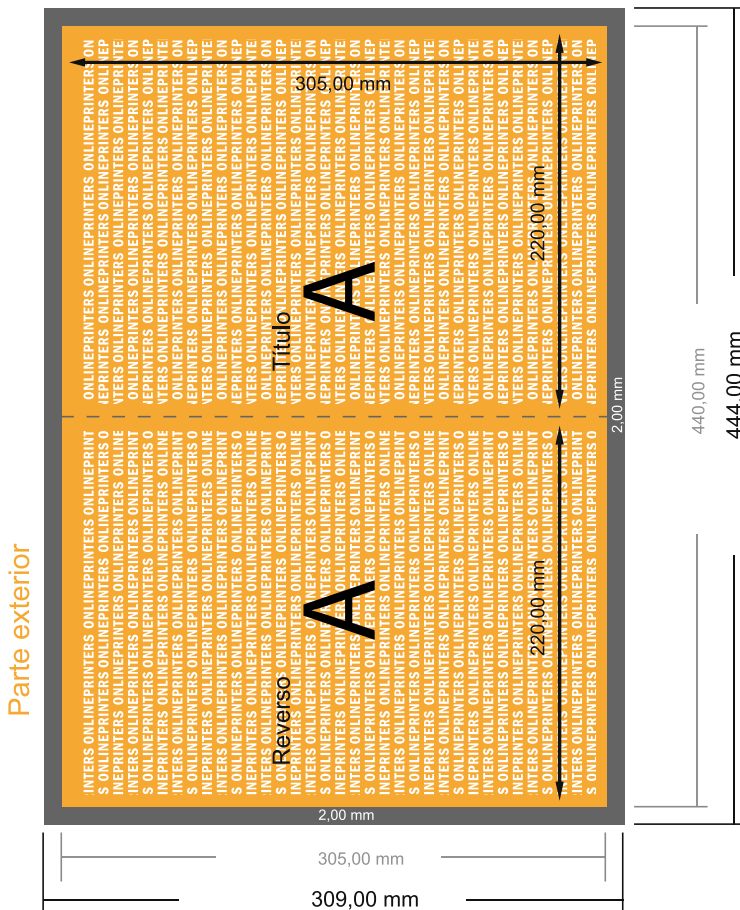

Carpetas sin solapas

22 x 30,5 cm

Vista de formato girada 90 grados.

- Formato de datos (incl. 2,00 mm sangrado): 44,40 x 30,90 cm
- Formato final (abierto): 44,00 x 30,50 cm
- Formato final (cerrado): 22,00 x 30,50 cm
- Distancia de seguridad 4 mm: distancia de los textos/información hasta el borde del formato final. Esto evita el corte indeseado.

ATENCIÓN

Por favor, elimina el contorno de troquelado de la plantilla de descarga antes de generar tus datos de impresión. Acláranos el posicionamiento del contorno de troquelado en un segundo archivo (archivo de vista previa).

Por favor, ten en cuenta que:

- Has de aplicar el margen suplementario y la distancia de seguridad según lo indicado.
- Los colores del fondo, las imágenes o las gráficas se han de aplicar hasta el borde del formato de datos.
- Durante la producción se pueden producir tolerancias por el corte, el troquelado y el plegado.
- Este boceto no es a escala.
- Encontrarás las indicaciones sobre los datos de impresión en la pestaña "Datos de impresión" en www.onlineprinters.es

Carpetas sin solapas

22 x 30,5 cm

! Vista de formato girada 90 grados.

ATENCIÓN

Por favor, elimina el contorno de troquelado de la plantilla de descarga antes de generar tus datos de impresión.

- Formato de datos (incl. 2,00 mm sangrado): 44,40 x 30,90 cm
- Formato final (abierto): 44,00 x 30,50 cm
- Formato final (cerrado): 22,00 x 30,50 cm
- Distancia de seguridad**
4 mm: distancia de los textos/información hasta el borde del formato final. Esto evita el corte indeseado.