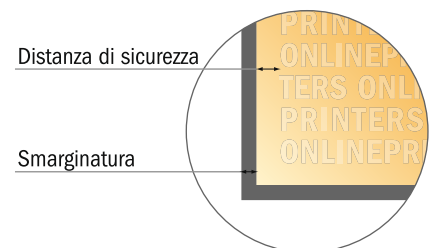

- Creare i documenti con la smarginatura e la distanza di sicurezza indicate.
- Impostare i colori di sfondo, le immagini o i grafici fino al bordo del formato dei dati.
- In fase di produzione il taglio, la fustellatura e la piegatura possono dar luogo a tolleranze.
- Questo schizzo non è conforme alla scala.
- Per indicazioni sui dati per la stampa, consultare la voce di menu "Dati per la stampa" su www.onlineprinters.it

Cartelle senza linguette

22,0 x 30,5 cm

! Vista formato ruotata di 90°.

ATTENZIONE

Eliminare la fustella dal modello scaricato, prima di generare i dati per la stampa.

- Formato dei dati (incl. 2,00 mm refilo): 44,40 x 30,90 cm
- Formato finale (aperto): 44,00 x 30,50 cm
- Formato finale (chiuso): 22,00 x 30,50 cm
- **Distanza di sicurezza**
4 mm: distanza dei testi/delle informazioni dal bordo del formato finale per evitare un punto di taglio indesiderato.

Attenersi alle seguenti indicazioni:

- Creare i documenti con la smarginatura e la distanza di sicurezza indicate.
- Impostare i colori di sfondo, le immagini o i grafici fino al bordo del formato dei dati.
- In fase di produzione il taglio, la fustellatura e la piegatura possono dar luogo a tolleranze.
- Questo schizzo non è conforme alla scala.
- Per indicazioni sui dati per la stampa, consultare la voce di menu "Dati per la stampa" su www.onlineprinters.it