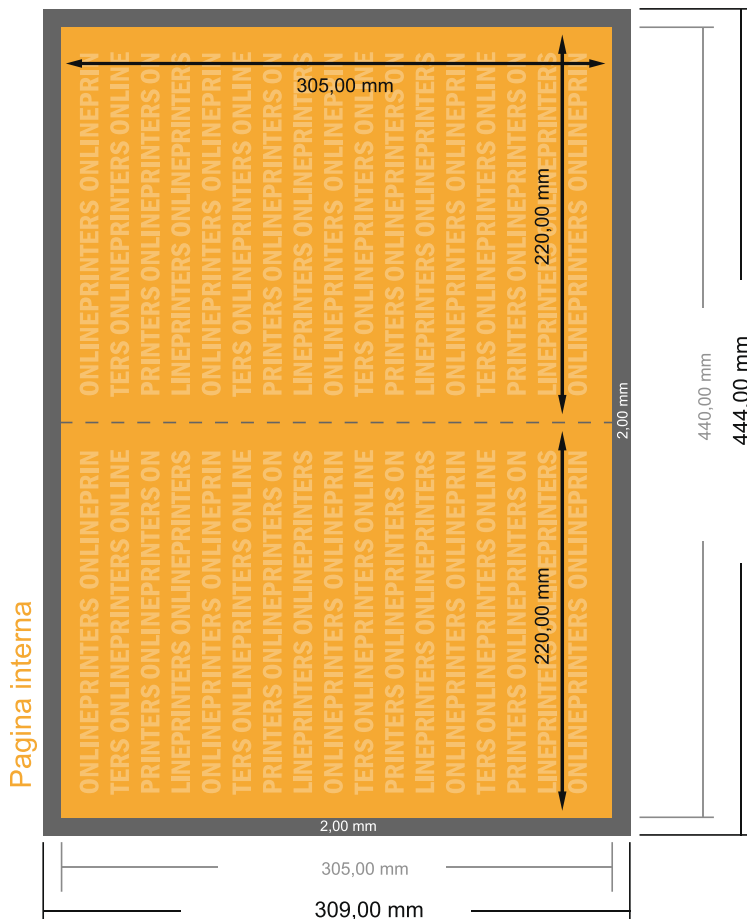

Cartelle senza linguette

22,0 x 30,5 cm

Vista formato ruotata di 90°.

- Formato dei dati (incl. 2,00 mm refilo): 44,40 x 30,90 cm
- Formato finale (aperto): 44,00 x 30,50 cm
- Formato finale (chiuso): 22,00 x 30,50 cm
- **Distanza di sicurezza**
4 mm: distanza dei testi/delle informazioni dal bordo del formato finale per evitare un punto di taglio indesiderato.

ATTENZIONE

Eliminare la fustella dal modello scaricato, prima di generare i dati per la stampa.
Indicare la posizione della fustella usando un secondo file (file di consultazione).

Attenersi alle seguenti indicazioni:

- Creare i documenti con la smarginatura e la distanza di sicurezza indicate.
- Impostare i colori di sfondo, le immagini o i grafici fino al bordo del formato dei dati.
- In fase di produzione il taglio, la fustellatura e la piegatura possono dar luogo a tolleranze.
- Questo schizzo non è conforme alla scala.
- Per indicazioni sui dati per la stampa, consultare la voce di menu "Dati per la stampa" su www.onlineprinters.it

Cartelle senza linguette

22,0 x 30,5 cm

! Vista formato ruotata di 90°.

ATTENZIONE

Eliminare la fustella dal modello scaricato, prima di generare i dati per la stampa.

- Formato dei dati (incl. 2,00 mm refilo): 44,40 x 30,90 cm
- Formato finale (aperto): 44,00 x 30,50 cm
- Formato finale (chiuso): 22,00 x 30,50 cm
- **Distanza di sicurezza**
4 mm: distanza dei testi/delle informazioni dal bordo del formato finale per evitare un punto di taglio indesiderato.