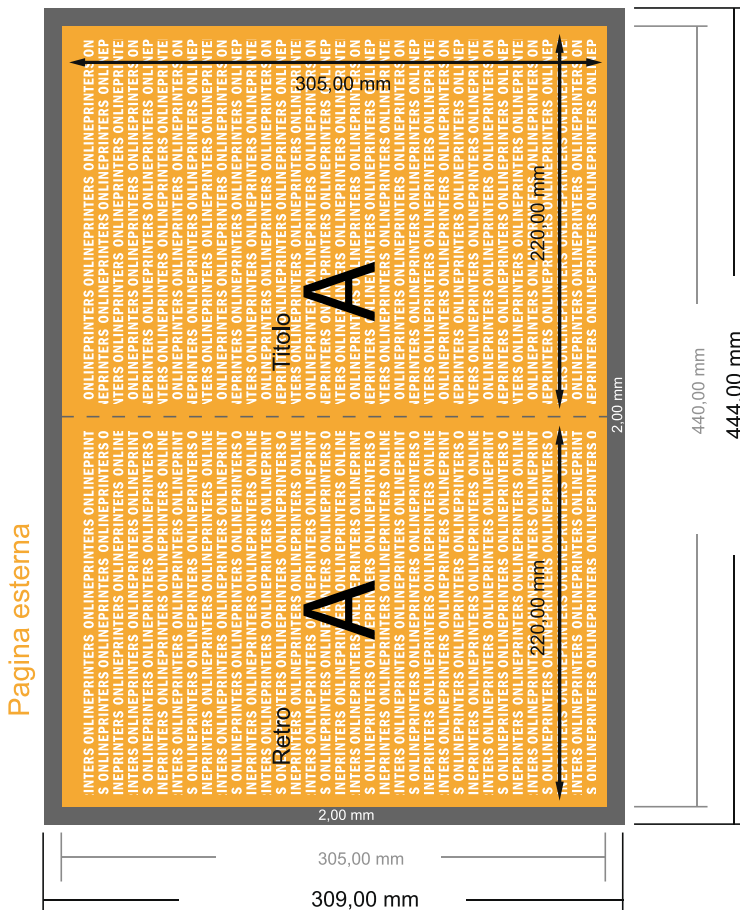

Cartelle senza linguette

22,0 x 30,5 cm

Vista formato ruotata di 90°.

- Formato dei dati (incl. 2,00 mm refilo): 44,40 x 30,90 cm
- Formato finale (aperto): 44,00 x 30,50 cm
- Formato finale (chiuso): 22,00 x 30,50 cm
- **Distanza di sicurezza**
4 mm: distanza dei testi/delle informazioni dal bordo del formato finale per evitare un punto di taglio indesiderato.

- Creare i documenti con la smarginatura e la distanza di sicurezza indicate.
- Impostare i colori di sfondo, le immagini o i grafici fino al bordo del formato dei dati.
- In fase di produzione il taglio, la fustellatura e la piegatura possono dar luogo a tolleranze.
- Questo schizzo non è conforme alla scala.
- Per indicazioni sui dati per la stampa, consultare la voce di menu "Dati per la stampa" su www.onlineprinters.it

Cartelle senza linguette

22,0 x 30,5 cm

! Vista formato ruotata di 90°.

ATTENZIONE

Eliminare la fustella dal modello scaricato, prima di generare i dati per la stampa.

- Formato dei dati (incl. 2,00 mm refilo): 44,40 x 30,90 cm
- Formato finale (aperto): 44,00 x 30,50 cm
- Formato finale (chiuso): 22,00 x 30,50 cm
- **Distanza di sicurezza**
4 mm: distanza dei testi/delle informazioni dal bordo del formato finale per evitare un punto di taglio indesiderato.