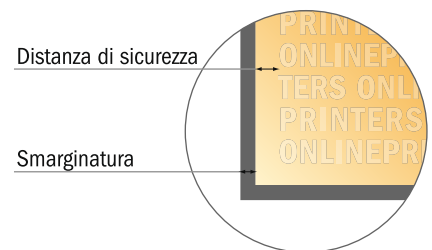

Cartelle senza linguette

22,0 x 30,5 cm

Vista formato ruotata di 90°.

- Formato dei dati (incl. 2,00 mm refilo): 44,40 x 30,90 cm
- Formato finale (aperto): 44,00 x 30,50 cm
- Formato finale (chiuso): 22,00 x 30,50 cm
- **Distanza di sicurezza**
4 mm: distanza dei testi/delle informazioni dal bordo del formato finale per evitare un punto di taglio indesiderato.

ATTENZIONE

Eliminare la fustella dal modello scaricato, prima di generare i dati per la stampa.
Indicare la posizione della fustella usando un secondo file (file di consultazione).

Attenersi alle seguenti indicazioni:

- Creare i documenti con la smarginatura e la distanza di sicurezza indicate.
- Impostare i colori di sfondo, le immagini o i grafici fino al bordo del formato dei dati.
- In fase di produzione il taglio, la fustellatura e la piegatura possono dar luogo a tolleranze.
- Questo schizzo non è conforme alla scala.
- Per indicazioni sui dati per la stampa, consultare la voce di menu "Dati per la stampa" su www.onlineprinters.it

Cartelle senza linguette

22,0 x 30,5 cm

! Vista formato ruotata di 90°.

ATTENZIONE

Eliminare la fustella dal modello scaricato, prima di generare i dati per la stampa.

- Formato dei dati (incl. 2,00 mm refilo): 44,40 x 30,90 cm
- Formato finale (aperto): 44,00 x 30,50 cm
- Formato finale (chiuso): 22,00 x 30,50 cm
- **Distanza di sicurezza**
4 mm: distanza dei testi/delle informazioni dal bordo del formato finale per evitare un punto di taglio indesiderato.