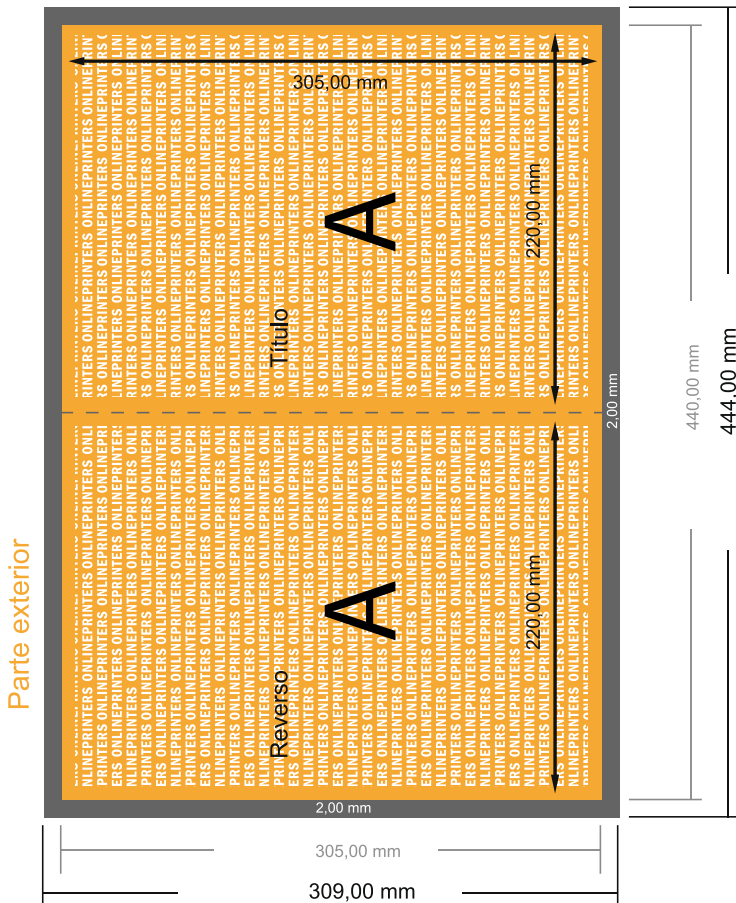

Carpetas sin solapas

22 x 30,5 cm

Vista de formato girada 90 grados.

- Formato de datos (incl. 2,00 mm sangrado): 44,40 x 30,90 cm
- Formato final (abierto): 44,00 x 30,50 cm
- Formato final (cerrado): 22,00 x 30,50 cm
- Distancia de seguridad 4 mm: distancia de los textos/información hasta el borde del formato final. Esto evita el corte indeseado.

Distancia de seguridad

Margen suplementario

ATENCIÓN

Por favor, elimina el contorno de troquelado de la plantilla de descarga antes de generar tus datos de impresión. Acláranos el posicionamiento del contorno de troquelado en un segundo archivo (archivo de vista previa).

Por favor, ten en cuenta que:

- Has de aplicar el margen suplementario y la distancia de seguridad según lo indicado.
- Los colores del fondo, las imágenes o las gráficas se han de aplicar hasta el borde del formato de datos.
- Durante la producción se pueden producir tolerancias por el corte, el troquelado y el plegado.
- Este boceto no es a escala.
- Encontrarás las indicaciones sobre los datos de impresión en la pestaña "Datos de impresión" en www.onlineprinters.es