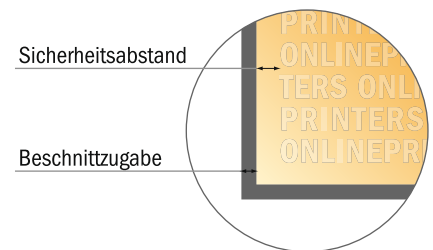

Klebeetiketten

DIN-A8

- **Datenformat**
(inkl. 2,00 mm Beschnitt):
5,60 x 7,80 cm
- **Endformat:**
5,20 x 7,40 cm
- **Sicherheitsabstand**
4 mm: Abstand der Texte/
Informationen zum Rand des
Endformats, dies verhindert
unerwünschten Anschnitt.

Bitte beachten Sie:

- Beschnittzugabe und Sicherheitsabstand wie angegeben anlegen.
- Hintergrundfarben, Bilder oder Grafiken bis an den Rand des Datenformates anlegen.
- Bei der Produktion können durch das Schneiden, Stanzen und Falzen Toleranzen auftreten.
- Diese Skizze ist nicht maßstabsgetreu.
- Druckdatenhinweise finden Sie unter dem Menüpunkt "Druckdaten" auf www.onlineprinters.de