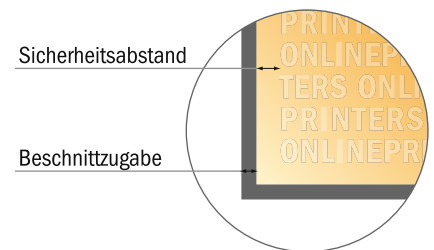

Klebeetiketten

DIN-A6

- **Datenformat**
(inkl. 2,00 mm Beschnitt):
10,90 x 15,20 cm
- **Endformat:**
10,50 x 14,80 cm
- **Sicherheitsabstand**
4 mm: Abstand der Texte/
Informationen zum Rand des
Endformats, dies verhindert
unerwünschten Anschnitt.

Bitte beachten Sie:

- Beschnittzugabe und Sicherheitsabstand wie angegeben anlegen.
- Hintergrundfarben, Bilder oder Grafiken bis an den Rand des Datenformates anlegen.
- Bei der Produktion können durch das Schneiden, Stanzen und Falzen Toleranzen auftreten.
- Diese Skizze ist nicht maßstabsgetreu.
- Druckdatenhinweise finden Sie unter dem Menüpunkt "Druckdaten" auf www.onlineprinters.de