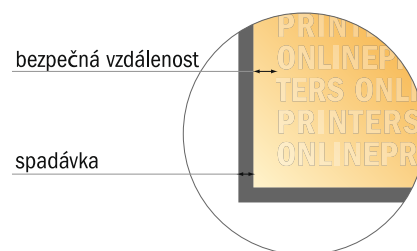

Etikety na roli

A6

- **Formát dat**
(vč. 2,00 mm ořezu):
10,90 × 15,20 cm
- **Konečný formát:**
10,50 × 14,80 cm
- **Bezpečná vzdálenost**
4 mm: Mezera mezi texty/
informacemi a okrajem konečného
formátu, předcházející
nežádoucímu oříznutí.

Mějte prosím na paměti:

- Zadejte prosím spadávku a bezpečnou vzdálenost dle uvedených pokynů.
- Barvy pozadí, obrázky nebo grafické prvky rozvrhněte až po okraj daného formátu.
- Při výrobě může docházet ke vzniku tolerancí z důvodu ořezávání, vysekávání a skládání.
- Tento nákras není proveden v přesném měřítku.
- Pokyny ohledně tiskových dat naleznete pod bodem nabídky Tisková data na webu www.onlineprinters.cz.