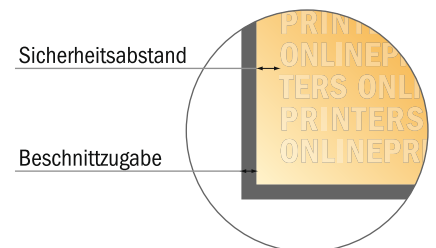

# Klebeetiketten

## A6-Quadrat

- **Datenformat**  
(inkl. 2,00 mm Beschnitt):  
10,90 x 10,90 cm
- **Endformat:**  
10,50 x 10,50 cm
- **Sicherheitsabstand**  
4 mm: Abstand der Texte/  
Informationen zum Rand des  
Endformats, dies verhindert  
unerwünschten Anschnitt.