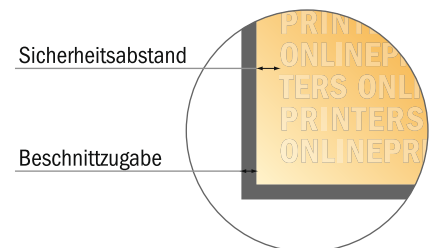

Klebeetiketten

Rund, 4,0 cm Durchmesser

- **Datenformat**
(inkl. 2,00 mm Beschnitt):
4,40 x 4,40 cm
- **Endformat:**
4,00 x 4,00 cm
- **Sicherheitsabstand**
4 mm: Abstand der Texte/
Informationen zum Rand des
Endformats, dies verhindert
unerwünschten Anschnitt.

Bitte beachten Sie:

- Beschnittzugabe und Sicherheitsabstand wie angegeben anlegen.
- Hintergrundfarben, Bilder oder Grafiken bis an den Rand des Datenformates anlegen.
- Bei der Produktion können durch das Schneiden, Stanzen und Falzen Toleranzen auftreten.
- Diese Skizze ist nicht maßstabsgetreu.
- Druckdatenhinweise finden Sie unter dem Menüpunkt "Druckdaten" auf www.onlineprinters.de