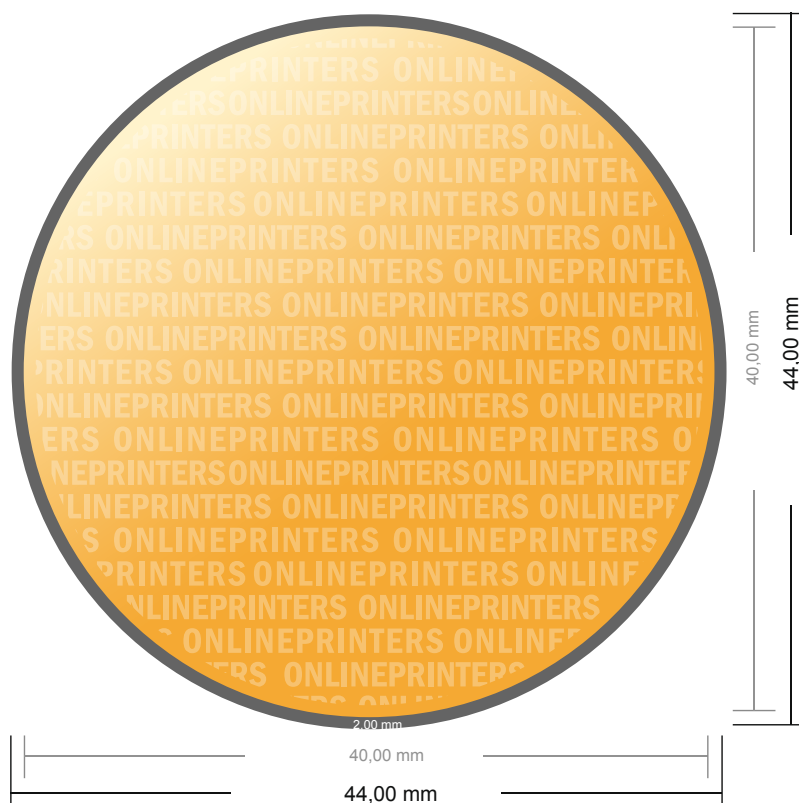

Etikety na roli

Kulaté, průměr 4,0 cm

- Formát dat
(vč. 2,00 mm ořezu):
4,40 × 4,40 cm
- Konečný formát:
4,00 × 4,00 cm
- **Bezpečná vzdálenost**
4 mm: Mezera mezi texty/
informacemi a okrajem konečného
formátu, předcházející
nežádoucímu oříznutí.

Mějte prosím na paměti:

- Zadejte prosím spadávku a bezpečnou vzdálenost dle uvedených pokynů.
- Barvy pozadí, obrázky nebo grafické prvky rozvrhněte až po okraj daného formátu.
- Při výrobě může docházet ke vzniku tolerancí z důvodu ořezávání, vysekávání a skládání.
- Tento nááres není proveden v přesném měřítku.
- Pokyny ohledně tiskových dat naleznete pod bodem nabídky Tisková data na webu www.onlineprinters.cz.