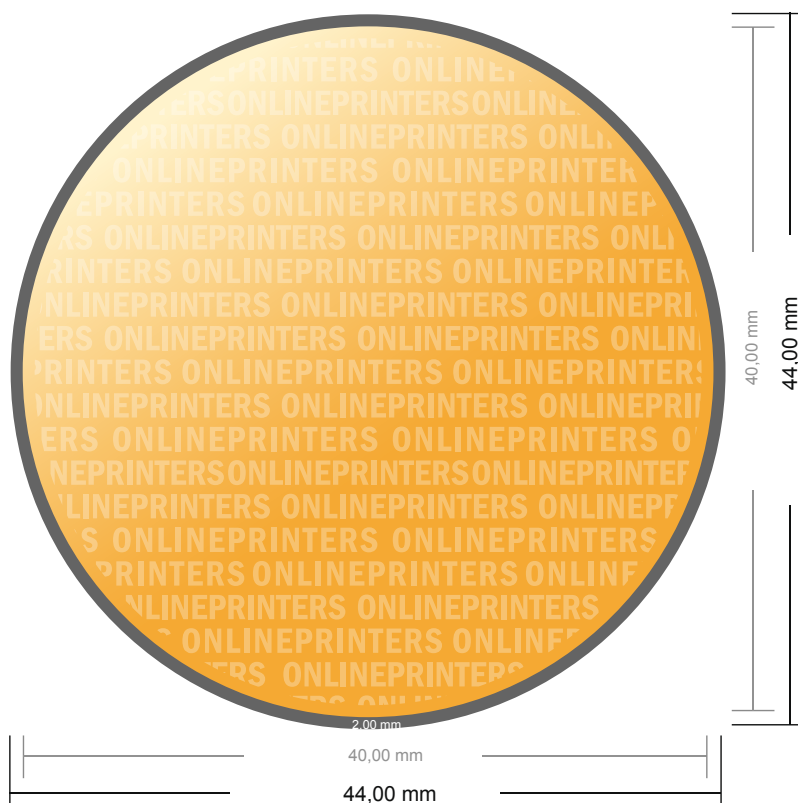

Étiquettes en rouleau

Diamètre, de 4,0 cm

- Format de données :
(incl. 2,00 mm fond perdu):
4,40 x 4,40 cm
- Format final :
4,00 x 4,00 cm
- **Distance de sécurité**
4 mm: distance entre le texte/les informations et le bord du format final. Ceci empêche d'entamer le motif.

Remarque :

- Prévoir une marge de sécurité comme indiqué.
- Placer les couleurs de fond, images ou graphiques jusqu'au bord du format de données.
- Lors de la production, il peut y avoir des tolérances suite à la découpe ou au pli.
- Cette ébauche n'est pas à l'échelle.
- Vous trouverez des indications sur les données d'impression sous la catégorie "Données d'impression" sur www.onlineprinters.fr