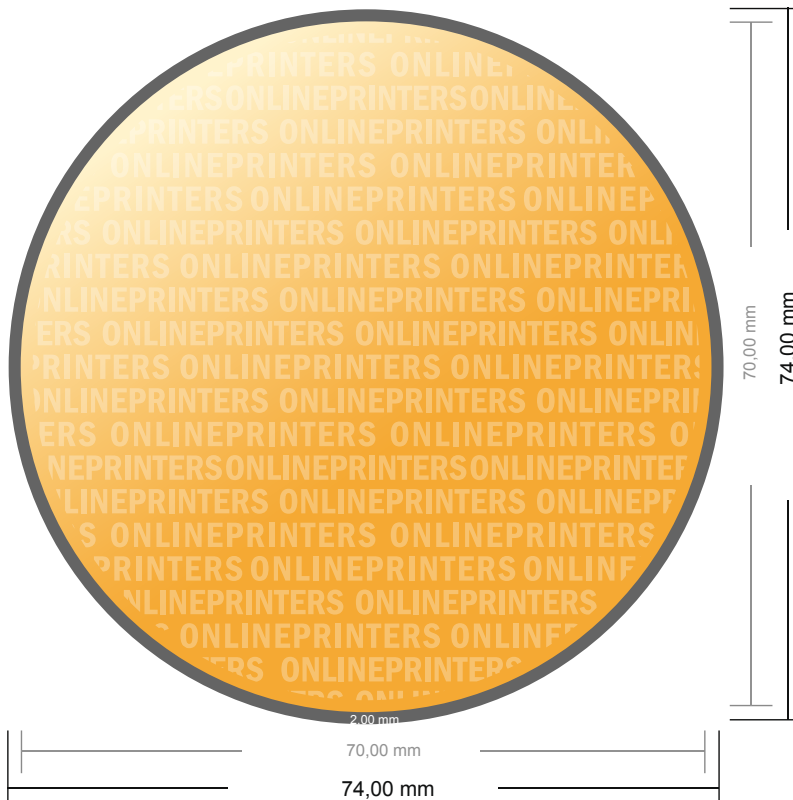

Klebeetiketten

Rund, 7,0 cm Durchmesser

- Datenformat (inkl. 2,00 mm Beschnitt): 7,40 x 7,40 cm
- Endformat: 7,00 x 7,00 cm
- Sicherheitsabstand
4 mm: Abstand der Texte/ Informationen zum Rand des Endformats, dies verhindert unerwünschten Anschnitt.

Bitte beachten Sie:

- Beschnittzugabe und Sicherheitsabstand wie angegeben anlegen.
- Hintergrundfarben, Bilder oder Grafiken bis an den Rand des Datenformates anlegen.
- Bei der Produktion können durch das Schneiden, Stanzen und Falzen Toleranzen auftreten.
- Diese Skizze ist nicht maßstabsgetreu.
- Druckdatenhinweise finden Sie unter dem Menüpunkt "Druckdaten" auf www.onlineprinters.de