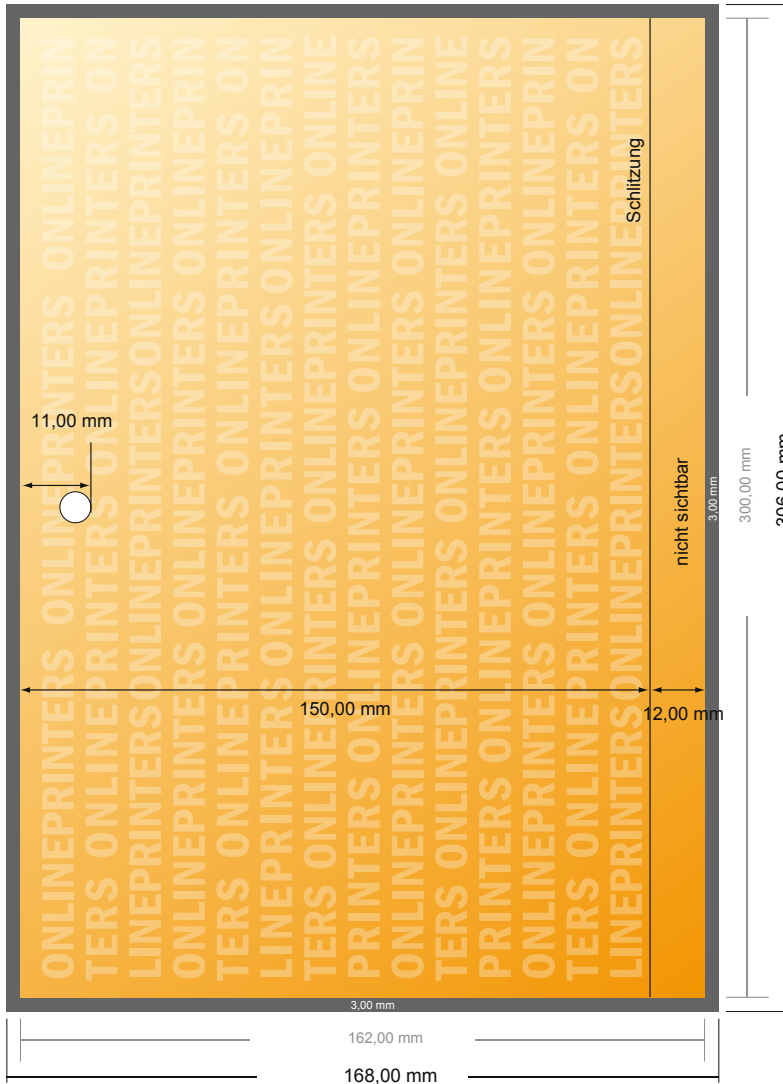

Einblatt-Monatskalender

4 Monate

- **Datenformat**
(inkl. 3,00 mm Beschnitt):
30,60 x 16,80 cm
- **Endformat:**
30,00 x 16,20 cm
- **Sicherheitsabstand**
4 mm: Abstand der Texte/
Informationen zum Rand des
Endformats, dies verhindert
unerwünschten Anschnitt.

Bitte beachten Sie:

- Beschnittzugabe und Sicherheitsabstand wie angegeben anlegen.
- Hintergrundfarben, Bilder oder Grafiken bis an den Rand des Datenformates anlegen.
- Bei der Produktion können durch das Schneiden, Stanzen und Falzen Toleranzen auftreten.
- Diese Skizze ist nicht maßstabsgetreu.
- Druckdatenhinweise finden Sie unter dem Menüpunkt "Druckdaten" auf www.onlineprinters.de