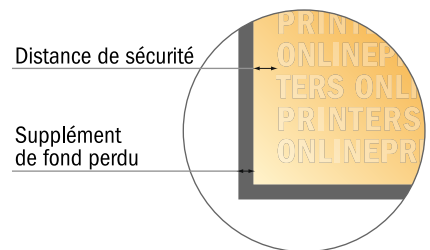

Notes adhésives

Carré, 7,2 x 7,2 cm • Collage en tête

- Format de données : (incl. 2,00 mm fond perdu): 7,60 x 7,60 cm
- Format final : 7,20 x 7,20 cm
- **Distance de sécurité**
4 mm: distance entre le texte/les informations et le bord du format final. Ceci empêche d'entamer le motif.

Remarque :

- Prévoir une marge de sécurité comme indiqué.
- Placer les couleurs de fond, images ou graphiques jusqu'au bord du format de données.
- Lors de la production, il peut y avoir des tolérances suite à la découpe ou au pli.
- Cette ébauche n'est pas à l'échelle.
- Vous trouverez des indications sur les données d'impression sous la catégorie "Données d'impression" sur www.onlineprinters.fr