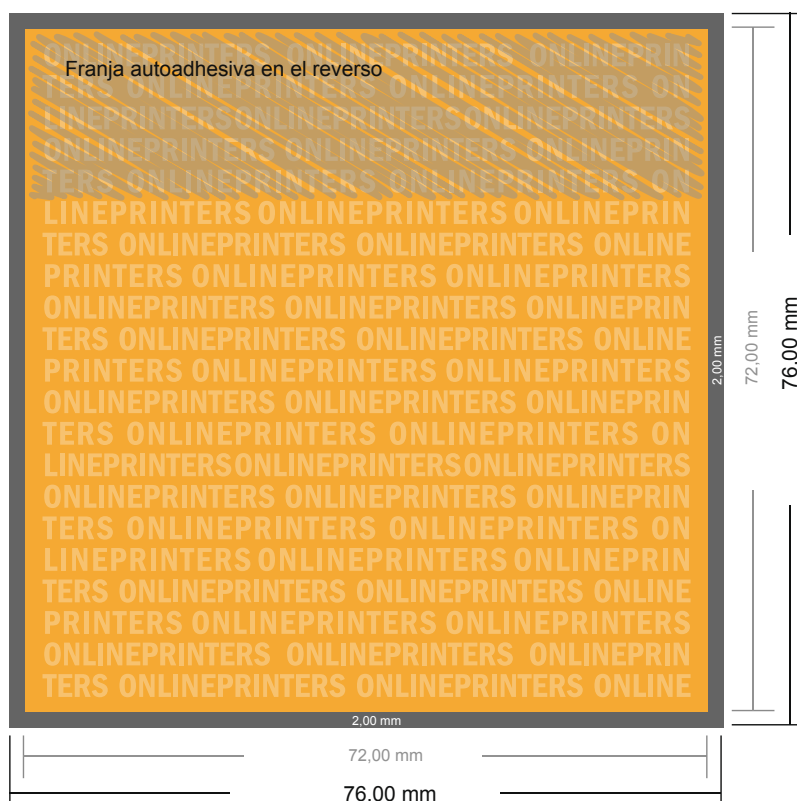

Notas adhesivas

Cuadrado, 7,2 x 7,2 cm • 50 hojas, encolado superior, apertura hacia arriba

- Formato de datos (incl. 2,00 mm sangrado): 7,60 x 7,60 cm
- Formato final: 7,20 x 7,20 cm
- **Distancia de seguridad**
4 mm: distancia de los textos/información hasta el borde del formato final. Esto evita el corte indeseado.

Por favor, ten en cuenta que:

- Has de aplicar el margen suplementario y la distancia de seguridad según lo indicado.
- Los colores del fondo, las imágenes o las gráficas se han de aplicar hasta el borde del formato de datos.
- Durante la producción se pueden producir tolerancias por el corte, el troquelado y el plegado.
- Este boceto no es a escala.
- Encontrarás las indicaciones sobre los datos de impresión en la pestaña "Datos de impresión" en www.onlineprinters.es