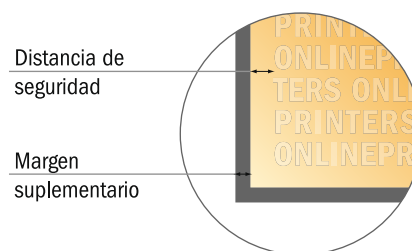

Notas adhesivas

Cuadrado, 7,2 x 7,2 cm • 50 hojas, encolado superior, apertura hacia arriba

- Formato de datos (incl. 2,00 mm sangrado): 7,60 x 7,60 cm
- Formato final: 7,20 x 7,20 cm
- **Distancia de seguridad**
4 mm: distancia de los textos/información hasta el borde del formato final. Esto evita el corte indeseado.

Por favor, ten en cuenta que:

- Has de aplicar el margen suplementario y la distancia de seguridad según lo indicado.
- Los colores del fondo, las imágenes o las gráficas se han de aplicar hasta el borde del formato de datos.
- Durante la producción se pueden producir tolerancias por el corte, el troquelado y el plegado.
- Este boceto no es a escala.
- Encontrarás las indicaciones sobre los datos de impresión en la pestaña "Datos de impresión" en www.onlineprinters.es