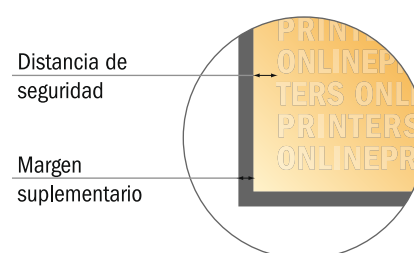

Notas adhesivas

Cuadrado, 7,2 x 7,2 cm • 50 hojas, encolado superior, apertura hacia arriba

- Formato de datos (incl. 2,00 mm sangrado): 7,60 x 7,60 cm
- Formato final: 7,20 x 7,20 cm
- **Distancia de seguridad**
4 mm: distancia de los textos/información hasta el borde del formato final. Esto evita el corte indeseado.

Por favor, ten en cuenta que:

- Has de aplicar el margen suplementario y la distancia de seguridad según lo indicado.
- Los colores del fondo, las imágenes o las gráficas se han de aplicar hasta el borde del formato de datos.
- Durante la producción se pueden producir tolerancias por el corte, el troquelado y el plegado.
- Este boceto no es a escala.
- Encontrarás las indicaciones sobre los datos de impresión en la pestaña "Datos de impresión" en www.onlineprinters.es