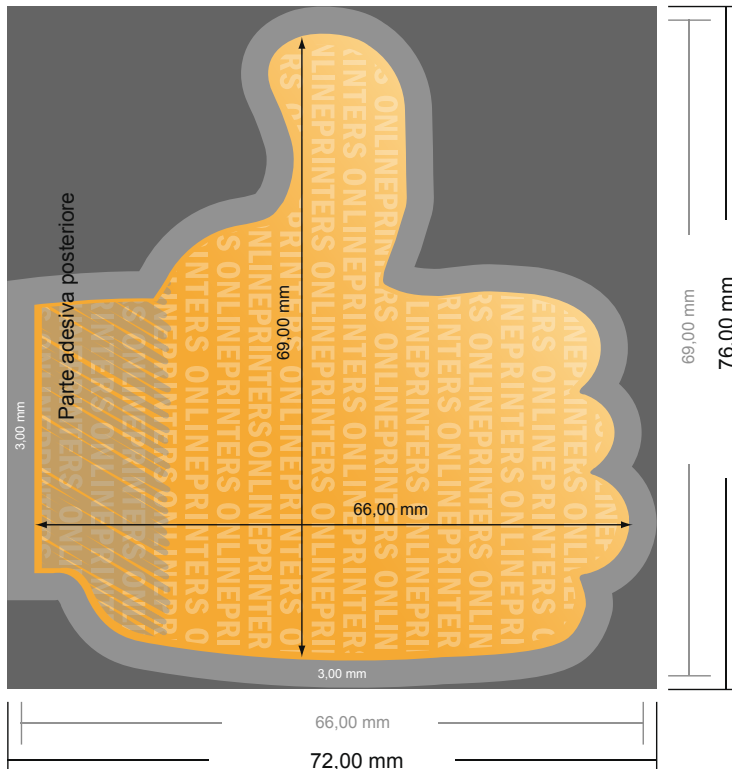

## Foglietti adesivi

Pollice su, 6,6 x 6,9 cm

- Formato dei dati (incl. 3,00 mm refilo): 7,20 x 7,60 cm
- Formato finale: 6,60 x 6,90 cm
- **Distanza di sicurezza**  
4 mm: distanza dei testi/delle informazioni dal bordo del formato finale per evitare un punto di taglio indesiderato.

### Attenersi alle seguenti indicazioni:

- Creare i documenti con la smarginatura e la distanza di sicurezza indicate.
- Impostare i colori di sfondo, le immagini o i grafici fino al bordo del formato dei dati.
- In fase di produzione il taglio, la fustellatura e la piegatura possono dar luogo a tolleranze.
- Questo schizzo non è conforme alla scala.
- Per indicazioni sui dati per la stampa, consultare la voce di menu "Dati per la stampa" su [www.onlineprinters.it](http://www.onlineprinters.it)