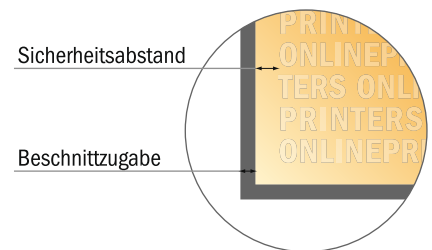

Aufkleber

Ordner schmal (4,2 x 19,6 cm) • Hochformat

- **Datenformat**
(inkl. 2,00 mm Beschnitt):
4,60 x 20,00 cm
- **Endformat:**
4,20 x 19,60 cm
- **Sicherheitsabstand**
4 mm: Abstand der Texte/
Informationen zum Rand des
Endformats, dies verhindert
unerwünschten Anschnitt.

Bitte beachten Sie:

- Beschnittzugabe und Sicherheitsabstand wie angegeben anlegen.
- Hintergrundfarben, Bilder oder Grafiken bis an den Rand des Datenformates anlegen.
- Bei der Produktion können durch das Schneiden, Stanzen und Falzen Toleranzen auftreten.
- Diese Skizze ist nicht maßstabsgetreu.
- Druckdatenhinweise finden Sie unter dem Menüpunkt "Druckdaten" auf www.onlineprinters.de