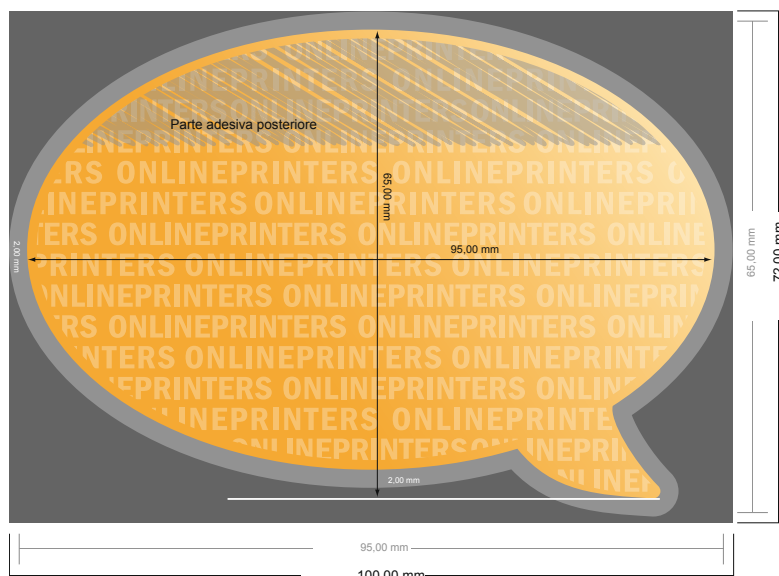

Foglietti adesivi

Fumetto, 9,5 x 6,5 cm

- Formato dei dati (incl. 2,00 mm refilo): 10,00 x 7,20 cm
- Formato finale: 9,50 x 6,50 cm
- **Distanza di sicurezza**
4 mm: distanza dei testi/delle informazioni dal bordo del formato finale per evitare un punto di taglio indesiderato.

Attenersi alle seguenti indicazioni:

- Creare i documenti con la smarginatura e la distanza di sicurezza indicate.
- Impostare i colori di sfondo, le immagini o i grafici fino al bordo del formato dei dati.
- In fase di produzione il taglio, la fustellatura e la piegatura possono dar luogo a tolleranze.
- Questo schizzo non è conforme alla scala.
- Per indicazioni sui dati per la stampa, consultare la voce di menu "Dati per la stampa" su www.onlineprinters.it