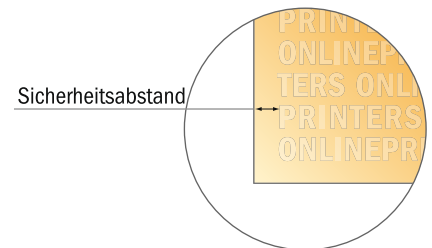

Briefumschläge

DIN-Lang • mit Fenster rechts

- **Datenformat**
(inkl. 2,00 mm Beschnitt):
24,00 x 25,20 cm
- **Endformat:**
11,00 x 22,00 cm
- **Bedruckbarer Bereich:**
24,00 x 25,20 cm
- **Sicherheitsabstand**
4 mm: Abstand der Texte/
Informationen zum Rand des
Endformats, dies verhindert
unerwünschten Anschnitt.

Bitte beachten Sie:

- Beschnittzugabe und Sicherheitsabstand wie angegeben anlegen.
- Hintergrundfarben, Bilder oder Grafiken bis an den Rand des Datenformates anlegen.
- Bei der Produktion können durch das Schneiden, Stanzen und Falzen Toleranzen auftreten.
- Diese Skizze ist nicht maßstabsgetreu.
- Druckdatenhinweise finden Sie unter dem Menüpunkt "Druckdaten" auf www.onlineprinters.de