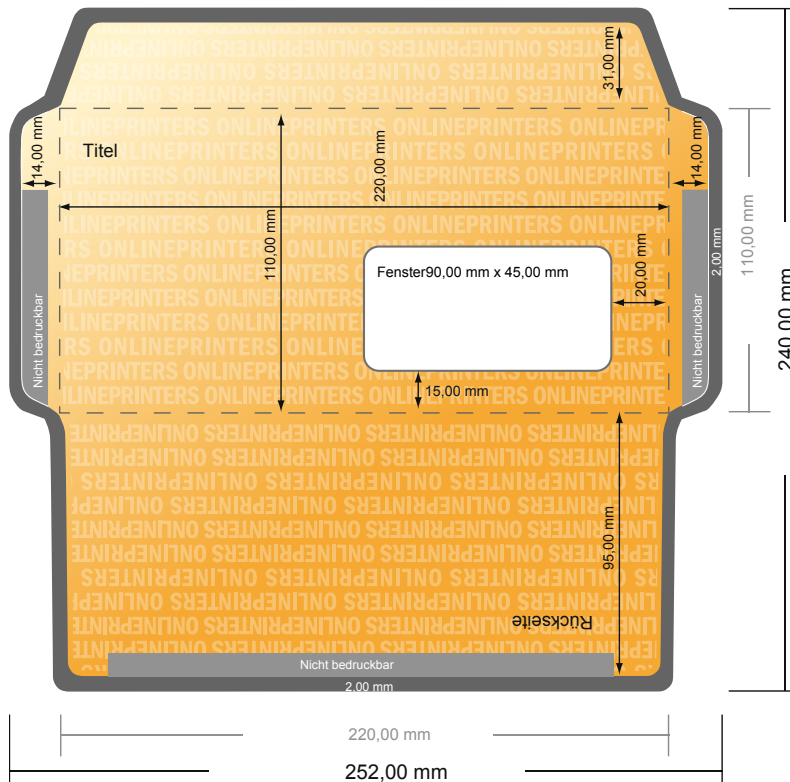

Briefumschläge

DIN-Lang • mit Fenster rechts

- **Datenformat**
(inkl. 2,00 mm Beschnitt):
24,00 x 25,20 cm
- **Endformat:**
11,00 x 22,00 cm
- **Bedruckbarer Bereich:**
24,00 x 25,20 cm
- **Sicherheitsabstand**
4 mm: Abstand der Texte/
Informationen zum Rand des
Endformats, dies verhindert
unerwünschten Anschnitt.

Bitte beachten Sie:

- Beschnittzugabe und Sicherheitsabstand wie angegeben anlegen.
- Hintergrundfarben, Bilder oder Grafiken bis an den Rand des Datenformates anlegen.
- Bei der Produktion können durch das Schneiden, Stanzen und Falzen Toleranzen auftreten.
- Diese Skizze ist nicht maßstabsgetreu.
- Druckdatenhinweise finden Sie unter dem Menüpunkt "Druckdaten" auf www.onlineprinters.de