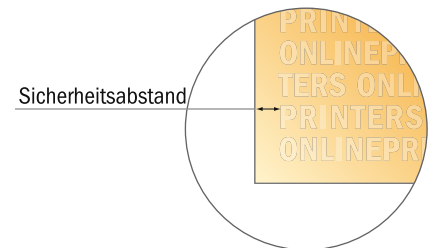

Briefumschläge

DIN C6/5 • mit Fenster rechts

- **Datenformat**
(inkl. 2,00 mm Beschnitt):
26,10 x 24,80 cm
- **Endformat:**
22,90 x 11,40 cm
- **Bedruckbarer Bereich:**
26,10 x 24,80 cm
- **Sicherheitsabstand**
4 mm: Abstand der Texte/
Informationen zum Rand des
Endformats, dies verhindert
unerwünschten Anschnitt.

Bitte beachten Sie:

- Beschnittzugabe und Sicherheitsabstand wie angegeben anlegen.
- Hintergrundfarben, Bilder oder Grafiken bis an den Rand des Datenformates anlegen.
- Bei der Produktion können durch das Schneiden, Stanzen und Falzen Toleranzen auftreten.
- Diese Skizze ist nicht maßstabsgetreu.
- Druckdatenhinweise finden Sie unter dem Menüpunkt "Druckdaten" auf www.onlineprinters.de