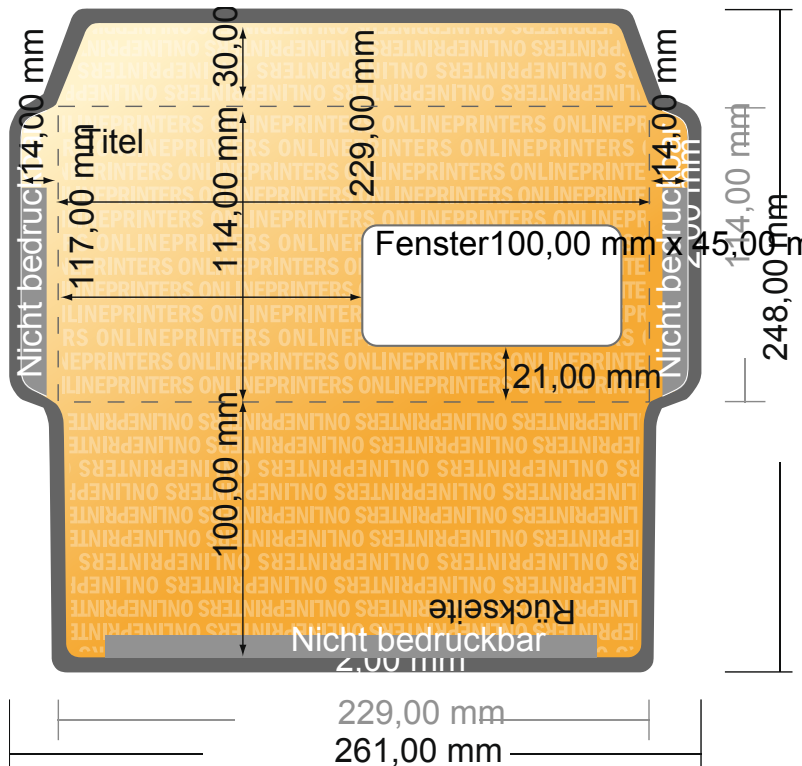

Briefumschläge

DIN C6/5 • mit Fenster rechts

- **Datenformat**
(inkl. 2,00 mm Beschnitt):
26,10 x 24,80 cm
- **Endformat:**
22,90 x 11,40 cm
- **Bedruckbarer Bereich:**
26,10 x 24,80 cm
- **Sicherheitsabstand**
4 mm: Abstand der Texte/
Informationen zum Rand des
Endformats, dies verhindert
unerwünschten Anschnitt.

Bitte beachten Sie:

- Beschnittzugabe und Sicherheitsabstand wie angegeben anlegen.
- Hintergrundfarben, Bilder oder Grafiken bis an den Rand des Datenformates anlegen.
- Bei der Produktion können durch das Schneiden, Stanzen und Falzen Toleranzen auftreten.
- Diese Skizze ist nicht maßstabsgetreu.
- Druckdatenhinweise finden Sie unter dem Menüpunkt "Druckdaten" auf www.onlineprinters.de