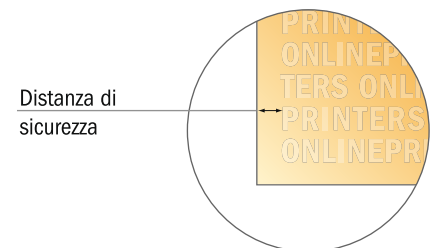

## Buste da lettera

A4-Quadrato • senza finestra

- **Formato dei dati:**  
22,00 x 22,00 cm
- **Formato finale:**  
22,00 x 22,00 cm
- **Area stampabile:**  
22,00 x 21,00 cm
- **Distanza di sicurezza**  
4 mm: distanza dei testi/delle informazioni dal bordo del formato finale per evitare un punto di taglio indesiderato.

### Attenersi alle seguenti indicazioni:

- Creare i documenti con la smarginatura e la distanza di sicurezza indicate.
- Impostare i colori di sfondo, le immagini o i grafici fino al bordo del formato dei dati.
- In fase di produzione il taglio, la fustellatura e la piegatura possono dar luogo a tolleranze.
- Questo schizzo non è conforme alla scala.
- Per indicazioni sui dati per la stampa, consultare la voce di menu "Dati per la stampa" su [www.onlineprinters.it](http://www.onlineprinters.it)

# Buste da lettera

A4-Quadrato • senza finestra

- Formato dei dati: 22,00 x 22,00 cm
- Formato finale: 22,00 x 22,00 cm
- Area stampabile: 22,00 x 21,00 cm
- **Distanza di sicurezza**  
4 mm: distanza dei testi/delle informazioni dal bordo del formato finale per evitare un punto di taglio indesiderato.