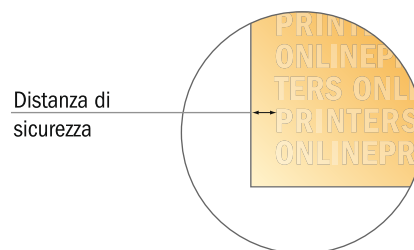

## Buste da lettera

A4-Quadrato • senza finestra

- **Formato dei dati:**  
22,00 x 22,00 cm
- **Formato finale:**  
22,00 x 22,00 cm
- **Area stampabile:**  
22,00 x 21,00 cm
- **Distanza di sicurezza**  
4 mm: distanza dei testi/delle informazioni dal bordo del formato finale per evitare un punto di taglio indesiderato.

### Attenersi alle seguenti indicazioni:

- Creare i documenti con la smarginatura e la distanza di sicurezza indicate.
- Impostare i colori di sfondo, le immagini o i grafici fino al bordo del formato dei dati.
- In fase di produzione il taglio, la fustellatura e la piegatura possono dar luogo a tolleranze.
- Questo schizzo non è conforme alla scala.
- Per indicazioni sui dati per la stampa, consultare la voce di menu "Dati per la stampa" su [www.onlineprinters.it](http://www.onlineprinters.it)

# Buste da lettera

A4-Quadrato • senza finestra

- Formato dei dati: 22,00 x 22,00 cm
- Formato finale: 22,00 x 22,00 cm
- Area stampabile: 22,00 x 21,00 cm
- **Distanza di sicurezza**  
4 mm: distanza dei testi/delle informazioni dal bordo del formato finale per evitare un punto di taglio indesiderato.