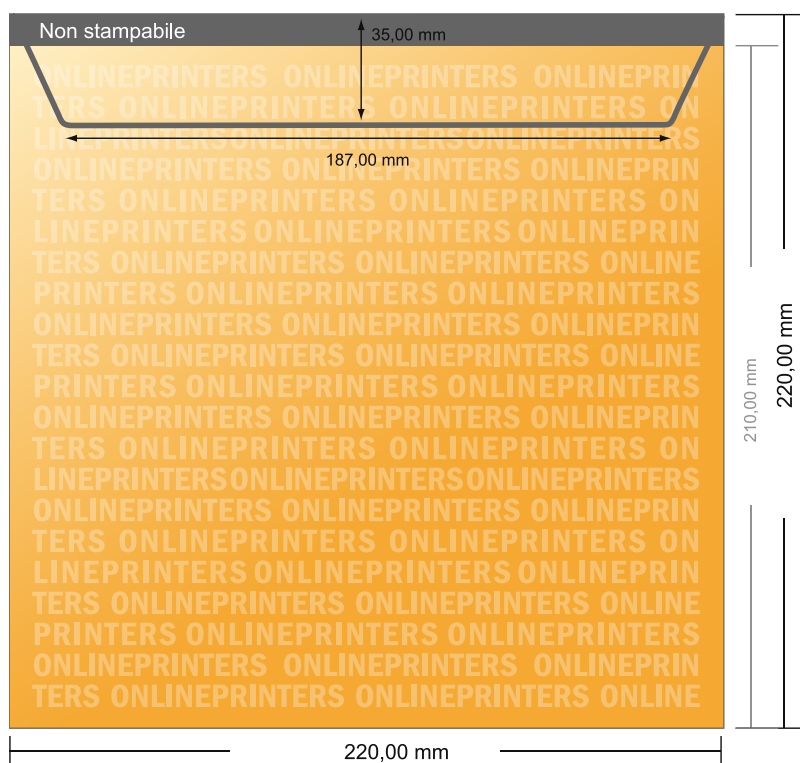

## Buste da lettera

A4-Quadrato • senza finestra

- **Formato dei dati:**  
22,00 x 22,00 cm
- **Formato finale:**  
22,00 x 22,00 cm
- **Area stampabile:**  
22,00 x 21,00 cm
- **Distanza di sicurezza**  
4 mm: distanza dei testi/delle informazioni dal bordo del formato finale per evitare un punto di taglio indesiderato.

### Attenersi alle seguenti indicazioni:

- Creare i documenti con la smarginatura e la distanza di sicurezza indicate.
- Impostare i colori di sfondo, le immagini o i grafici fino al bordo del formato dei dati.
- In fase di produzione il taglio, la fustellatura e la piegatura possono dar luogo a tolleranze.
- Questo schizzo non è conforme alla scala.
- Per indicazioni sui dati per la stampa, consultare la voce di menu "Dati per la stampa" su [www.onlineprinters.it](http://www.onlineprinters.it)

# Buste da lettera

A4-Quadrato • senza finestra

- Formato dei dati: 22,00 x 22,00 cm
- Formato finale: 22,00 x 22,00 cm
- Area stampabile: 22,00 x 21,00 cm
- **Distanza di sicurezza**  
4 mm: distanza dei testi/delle informazioni dal bordo del formato finale per evitare un punto di taglio indesiderato.

**Attenersi alle seguenti indicazioni:**

- Creare i documenti con la smarginatura e la distanza di sicurezza indicate.
- Impostare i colori di sfondo, le immagini o i grafici fino al bordo del formato dei dati.
- In fase di produzione il taglio, la fustellatura e la piegatura possono dar luogo a tolleranze.
- Questo schizzo non è conforme alla scala.
- Per indicazioni sui dati per la stampa, consultare la voce di menu "Dati per la stampa" su [www.onlineprinters.it](http://www.onlineprinters.it)