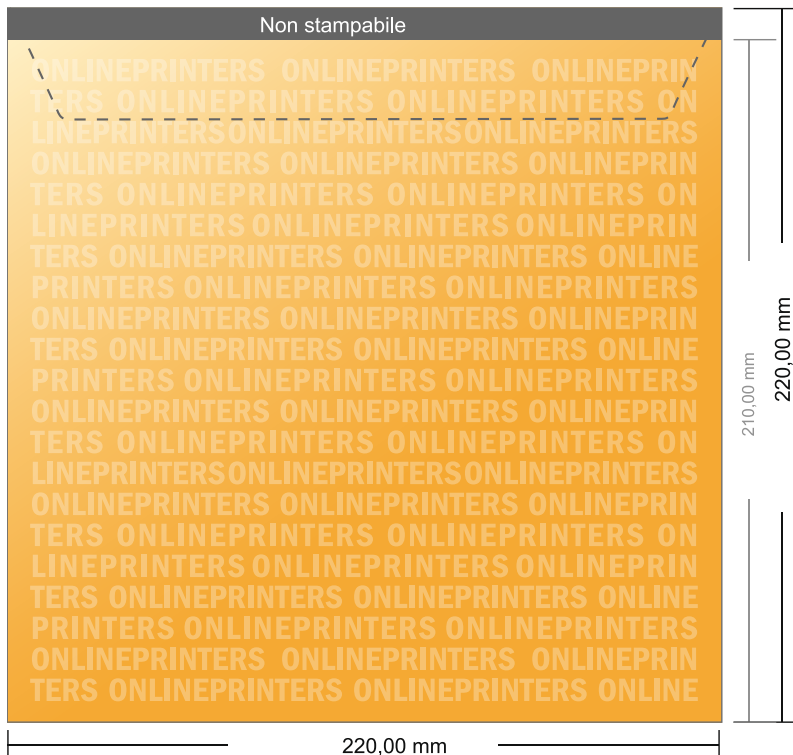

## Buste da lettera

A4-Quadrato • senza finestra

- **Formato dei dati:**  
22,00 x 22,00 cm
- **Formato finale:**  
22,00 x 22,00 cm
- **Area stampabile:**  
22,00 x 21,00 cm
- **Distanza di sicurezza**  
4 mm: distanza dei testi/delle informazioni dal bordo del formato finale per evitare un punto di taglio indesiderato.

### Attenersi alle seguenti indicazioni:

- Creare i documenti con la smarginatura e la distanza di sicurezza indicate.
- Impostare i colori di sfondo, le immagini o i grafici fino al bordo del formato dei dati.
- In fase di produzione il taglio, la fustellatura e la piegatura possono dar luogo a tolleranze.
- Questo schizzo non è conforme alla scala.
- Per indicazioni sui dati per la stampa, consultare la voce di menu "Dati per la stampa" su [www.onlineprinters.it](http://www.onlineprinters.it)

# Buste da lettera

A4-Quadrato • senza finestra

- Formato dei dati: 22,00 x 22,00 cm
- Formato finale: 22,00 x 22,00 cm
- Area stampabile: 22,00 x 21,00 cm
- **Distanza di sicurezza**  
4 mm: distanza dei testi/delle informazioni dal bordo del formato finale per evitare un punto di taglio indesiderato.

**Attenersi alle seguenti indicazioni:**

- Creare i documenti con la smarginatura e la distanza di sicurezza indicate.
- Impostare i colori di sfondo, le immagini o i grafici fino al bordo del formato dei dati.
- In fase di produzione il taglio, la fustellatura e la piegatura possono dar luogo a tolleranze.
- Questo schizzo non è conforme alla scala.
- Per indicazioni sui dati per la stampa, consultare la voce di menu "Dati per la stampa" su [www.onlineprinters.it](http://www.onlineprinters.it)