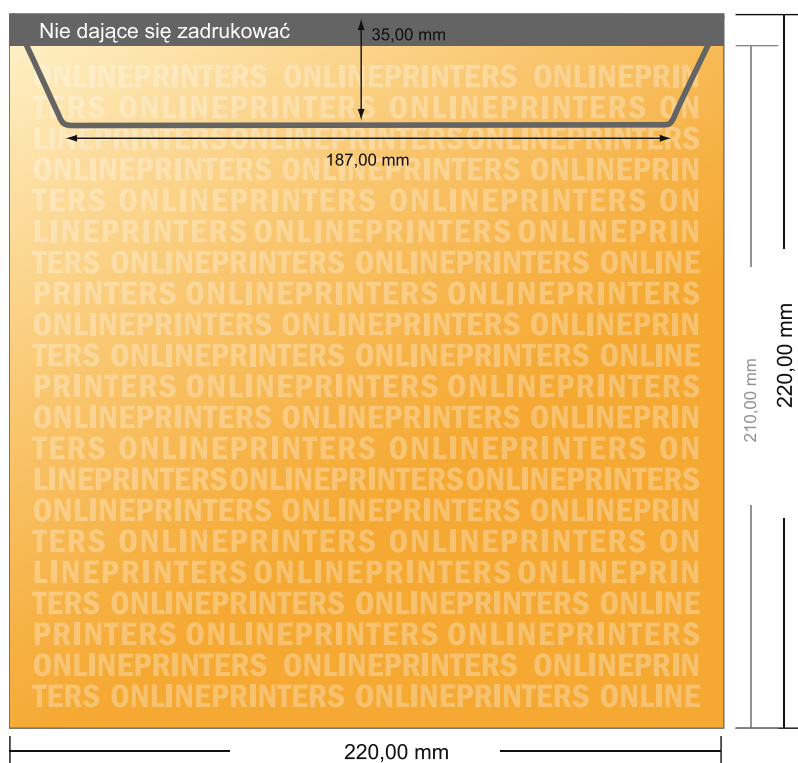

Koperty

A4-kwadrat • bez okienka

- Format danych:
22,00 x 22,00 cm
- Format końcowy:
22,00 x 22,00 cm
- Zadrukowany obszar:
22,00 x 21,00 cm
- **Odstęp bezpieczeństwa**
4 mm: Odstęp tekstu/informacji od krawędzi formatu końcowego, zapobiega to obcięciu tekstu.

Zwróć uwagę:

- Ustaw jak podano dodatek na spód i odstęp bezpieczeństwa.
- Ustaw kolory tła, zdjęcia lub grafiki aż do krawędzi formatu danych
- Podczas produkcji w wyniku docinania, wykrajania lub składania mogą wystąpić tolerancje.
- Szkic nie jest odwzorowany w skali.
- Wskazówki odnośnie danych do druku znajdziesz w menu "Dane do druku" na www.onlineprinters.pl