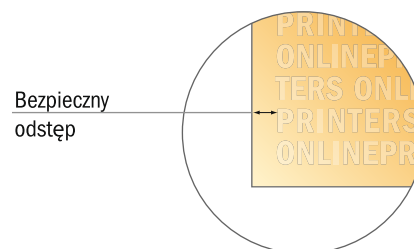

Koperty

A4-kwadrat • bez okienka

- Format danych:
22,00 x 22,00 cm
- Format końcowy:
22,00 x 22,00 cm
- Zadrukowany obszar:
22,00 x 21,00 cm
- **Odstęp bezpieczeństwa**
4 mm: Odstęp tekstu/informacji od krawędzi formatu końcowego, zapobiega to obcięciu tekstu.

Zwróć uwagę:

- Ustaw jak podano dodatek na spód i odstęp bezpieczeństwa.
- Ustaw kolory tła, zdjęcia lub grafiki aż do krawędzi formatu danych
- Podczas produkcji w wyniku docinania, wykrajania lub składania mogą wystąpić tolerancje.
- Szkic nie jest odwzorowany w skali.
- Wskazówki odnośnie danych do druku znajdziesz w menu "Dane do druku" na www.onlineprinters.pl