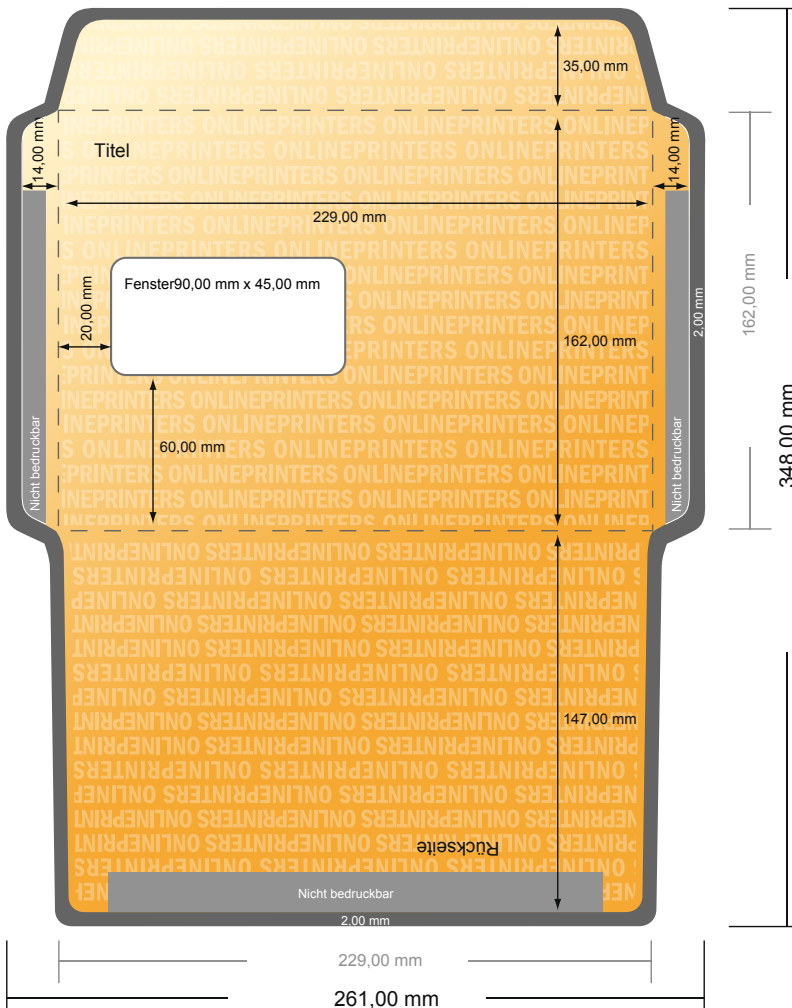

Briefumschläge maschinenkuvertierbar

DIN-C5 • mit Fenster links

- **Datenformat**
(inkl. 2,00 mm Beschnitt):
26,10 x 34,80 cm
- **Endformat:**
22,90 x 16,20 cm
- **Bedruckbarer Bereich:**
25,70 x 34,40 cm
- **Sicherheitsabstand**
4 mm: Abstand der Texte/
Informationen zum Rand des
Endformats, dies verhindert
unerwünschten Anschnitt.

Bitte beachten Sie:

- Beschnittzugabe und Sicherheitsabstand wie angegeben anlegen.
- Hintergrundfarben, Bilder oder Grafiken bis an den Rand des Datenformates anlegen.
- Bei der Produktion können durch das Schneiden, Stanzen und Falzen Toleranzen auftreten.
- Diese Skizze ist nicht maßstabsgetreu.
- Druckdatenhinweise finden Sie unter dem Menüpunkt "Druckdaten" auf www.onlineprinters.de