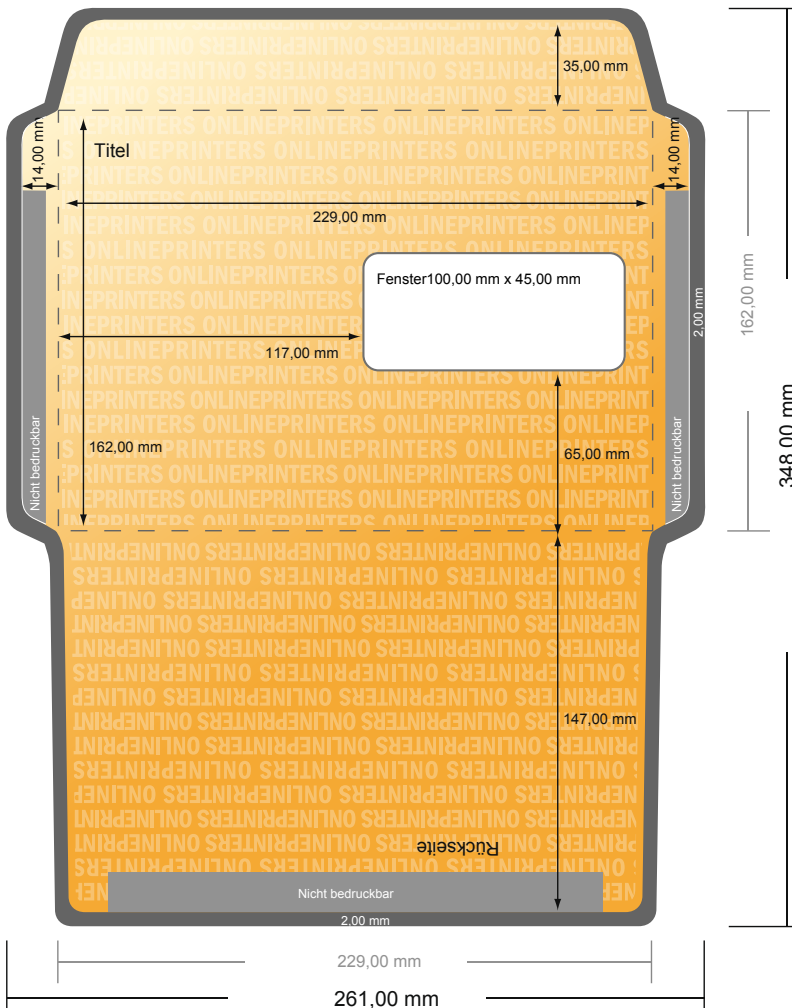

Briefumschläge maschinenkuvertierbar

DIN-C5 • mit Fenster rechts

- **Datenformat**
(inkl. 2,00 mm Beschnitt):
26,10 x 34,80 cm
- **Endformat:**
22,90 x 16,20 cm
- **Bedruckbarer Bereich:**
25,70 x 34,40 cm
- **Sicherheitsabstand**
4 mm: Abstand der Texte/
Informationen zum Rand des
Endformats, dies verhindert
unerwünschten Anschnitt.

Bitte beachten Sie:

- Beschnittzugabe und Sicherheitsabstand wie angegeben anlegen.
- Hintergrundfarben, Bilder oder Grafiken bis an den Rand des Datenformates anlegen.
- Bei der Produktion können durch das Schneiden, Stanzen und Falzen Toleranzen auftreten.
- Diese Skizze ist nicht maßstabsgetreu.
- Druckdatenhinweise finden Sie unter dem Menüpunkt "Druckdaten" auf www.onlineprinters.de