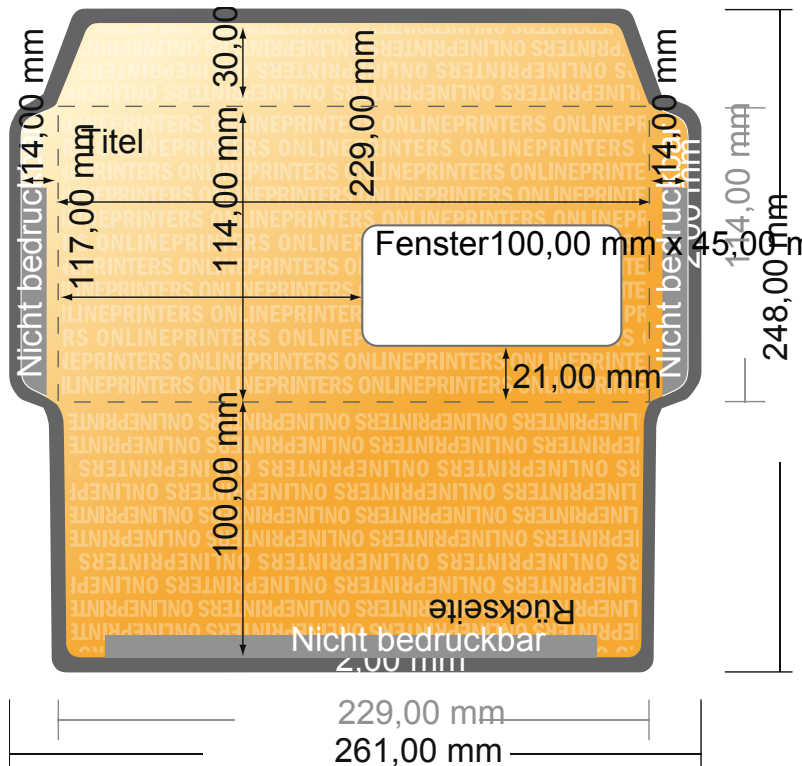

Briefumschläge maschinenkuvertierbar

DIN C6/5 • mit Fenster rechts

- Datenformat (inkl. 2,00 mm Beschnitt): 26,10 x 24,80 cm
- Endformat: 22,90 x 11,40 cm
- Bedruckbarer Bereich: 26,10 x 24,80 cm
- Sicherheitsabstand
4 mm: Abstand der Texte/ Informationen zum Rand des Endformats, dies verhindert unerwünschten Anschnitt.

Bitte beachten Sie:

- Beschnittzugabe und Sicherheitsabstand wie angegeben anlegen.
- Hintergrundfarben, Bilder oder Grafiken bis an den Rand des Datenformates anlegen.
- Bei der Produktion können durch das Schneiden, Stanzen und Falzen Toleranzen auftreten.
- Diese Skizze ist nicht maßstabsgetreu.
- Druckdatenhinweise finden Sie unter dem Menüpunkt "Druckdaten" auf www.onlineprinters.de