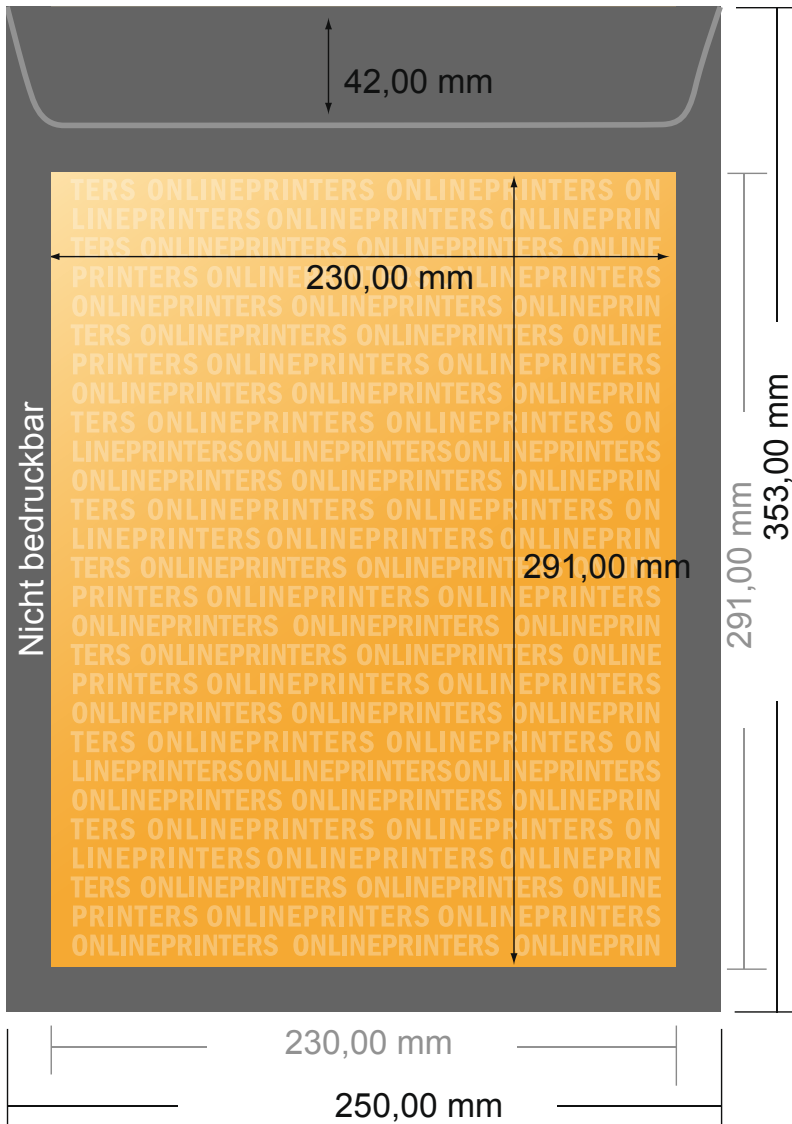

Versandtaschen

DIN-B4 • ohne Fenster

- Endformat:
25,00 x 35,30 cm
- Bedruckbarer Bereich:
23,00 x 33,30 cm
- **Sicherheitsabstand**
4 mm: Abstand der Texte/
Informationen zum Rand des
Endformats, dies verhindert
unerwünschten Anschnitt.

Bitte beachten Sie:

- Beschnittzugabe und Sicherheitsabstand wie angegeben anlegen.
- Hintergrundfarben, Bilder oder Grafiken bis an den Rand des Datenformates anlegen.
- Bei der Produktion können durch das Schneiden, Stanzen und Falzen Toleranzen auftreten.
- Diese Skizze ist nicht maßstabsgetreu.
- Druckdatenhinweise finden Sie unter dem Menüpunkt "Druckdaten" auf www.onlineprinters.de