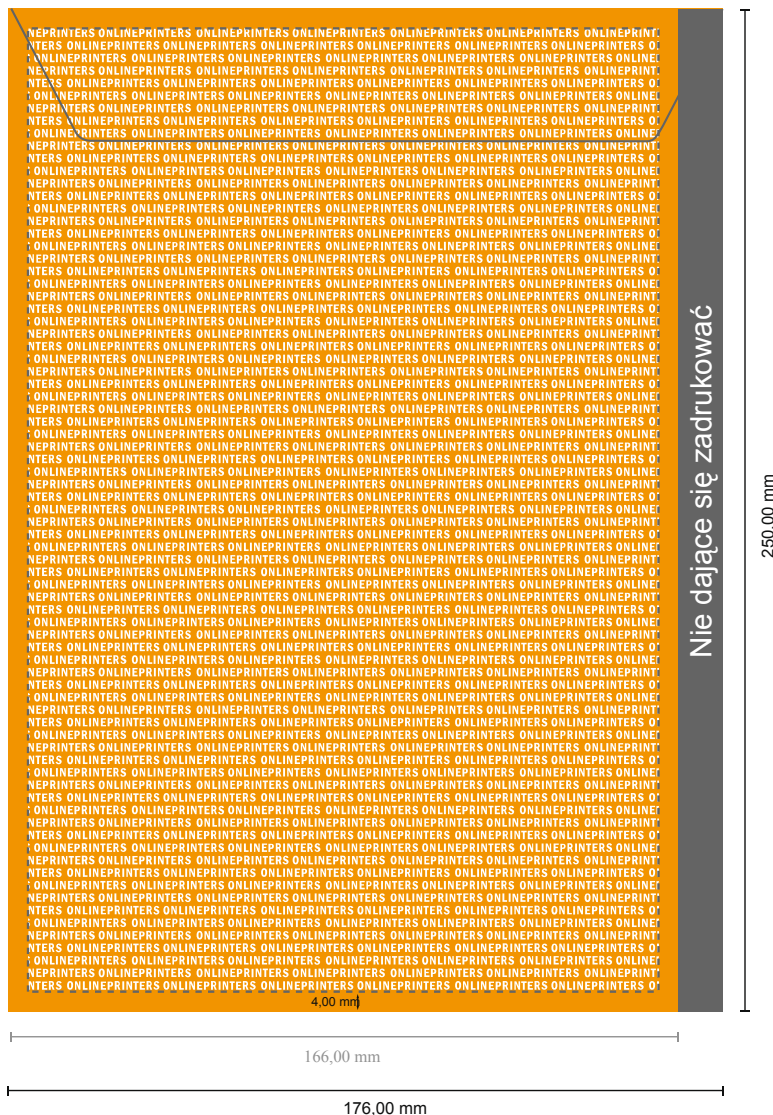

Koperty wysyłkowe

DIN-B5 • bez okienka

- Format końcowy:
17,60 x 25,00 cm
- Zadrukowany obszar:
16,60 x 25,00 cm
- Odstęp bezpieczeństwa
4 mm: Odstęp tekstu/informacji od krawędzi formatu końcowego, zapobiega to obcięciu tekstu.

Zwróć uwagę:

- Ustaw jak podano dodatek na spad i odstęp bezpieczeństwa.
- Ustaw kolory tła, zdjęcia lub grafiki aż do krawędzi formatu danych
- Podczas produkcji w wyniku docinania, wykrajania lub składania mogą wystąpić tolerancje.
- Szkic nie jest odwzorowany w skali.
- Wskazówki odnośnie danych do druku znajdziesz w menu "Dane do druku" na www.onlineprinters.pl

Koperty wysyłkowe

DIN-B5 • bez okienka

- Format końcowy:
17,60 x 25,00 cm
- Zadrukowany obszar:
16,60 x 25,00 cm
- **Odstęp bezpieczeństwa**
4 mm: Odstęp tekstu/informacji od krawędzi formatu końcowego, zapobiega to obcięciu tekstu.