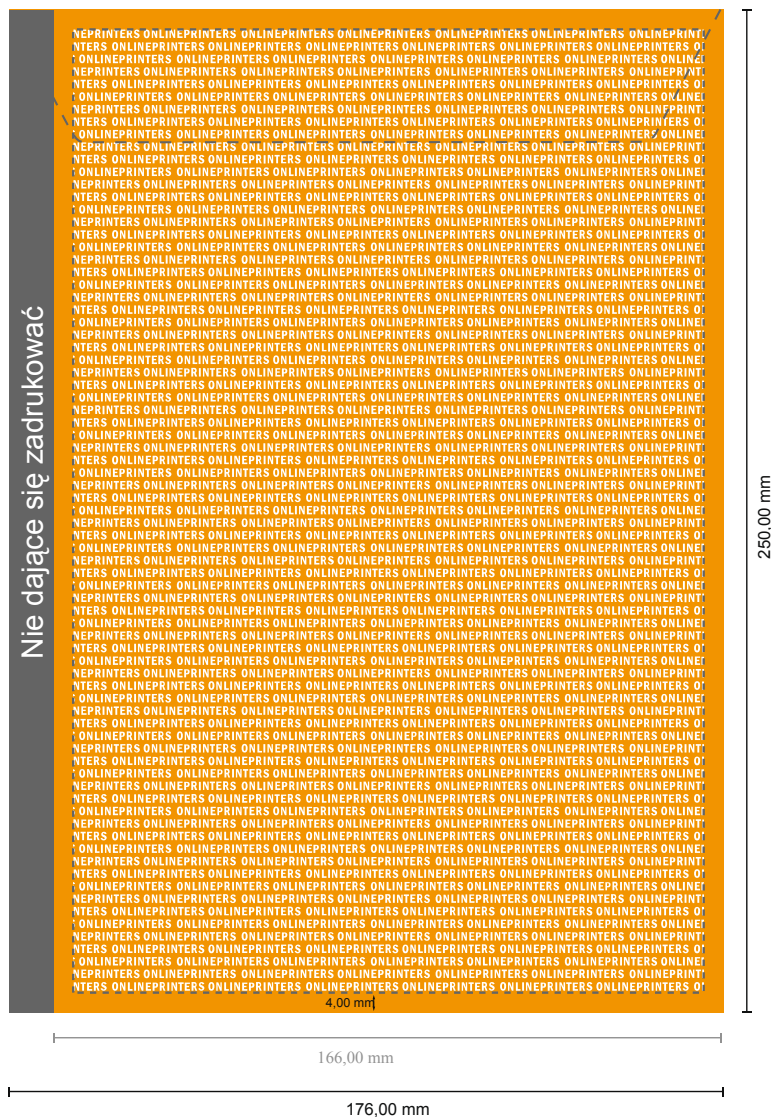

Koperty wysyłkowe

DIN-B5 • bez okienka

- Format końcowy:
17,60 x 25,00 cm
- Zadrukowany obszar:
16,60 x 25,00 cm
- Odstęp bezpieczeństwa
4 mm: Odstęp tekstu/informacji od krawędzi formatu końcowego, zapobiega to obcięciu tekstu.

Zwróć uwagę:

- Ustaw jak podano dodatek na spad i odstęp bezpieczeństwa.
- Ustaw kolory tła, zdjęcia lub grafiki aż do krawędzi formatu danych
- Podczas produkcji w wyniku docinania, wykrajania lub składania mogą wystąpić tolerancje.
- Szkic nie jest odwzorowany w skali.
- Wskazówki odnośnie danych do druku znajdziesz w menu "Dane do druku" na www.onlineprinters.pl

Koperty wysyłkowe

DIN-B5 • bez okienka

- Format końcowy:
17,60 x 25,00 cm
- Zadrukowany obszar:
16,60 x 25,00 cm
- **Odstęp bezpieczeństwa**
4 mm: Odstęp tekstu/informacji od krawędzi formatu końcowego, zapobiega to obcięciu tekstu.